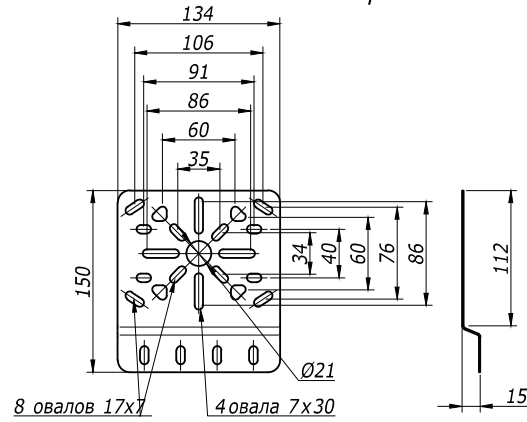

Монтажная пластина горизонтальная

Вес, кг/ шт.	Код	
	испол. 1	испол. 2
0,300	LP4000	LP4000HDZ

Монтажная пластина вертикальная

Вес, кг/ шт.	Код	
	испол. 1	испол. 2
0,195	LP3000	LP3000HDZ

Прижим кабельного лотка

Вес, кг/ шт.	Код	
	испол. 1	испол. 2
0,003	LP1000	LP1000INOX

Монтажная пластина горизонтальная

Вес, кг/ шт.	Код	
	испол. 1	испол. 2
0,1	LP5000	LP5000HDZ

Торцевая заглушка (пластик)

H	Вес, кг/ комп	Код
50	0,007	LS5000
80	0,010	LS8000
100	0,012	LS1000

Перегородка SEP

H	Вес, кг/ шт.	Код	
		испол. 1	испол. 2
30	0,38	36460	36460HDZ
50	0,48	36480	36480HDZ
80	0,68	36500	36500HDZ

Изм. № Эполл. Подпись и Дата. Взам. Инв. № 9

Изм.	Кол.уч.	Лист	Продк.	Подпись	Дата