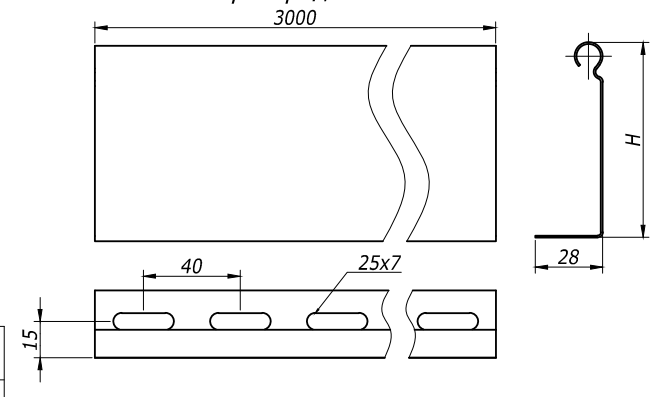

Вес, кг/ шт.	Код	
	испол. 1	испол. 2
0,003	LP1000	LP1000INOX

Монтажная пластина горизонтальная

Вес, кг/ шт.	Код	
	испол. 1	испол. 2
0,1	LP5000	LP5000HDZ

Торцевая заглушка (пластик)

H	Вес, кг/ комп	Код
50	0,007	LS5000
80	0,010	LS8000
100	0,012	LS1000

Перегородка SEP

H	Вес, кг/ шт.	Код	
		испол. 1	испол. 2
30	0,38	36460	36460HDZ
50	0,48	36480	36480HDZ
80	0,68	36500	36500HDZ

Изм. № Эполл. Подпись и Дата. Взам. Инв. № 9

Изм.	Кол.уч.	Лист	Продк.	Подпись	Дата