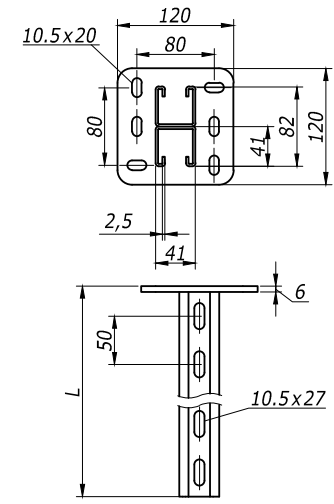

Подвес BSP-21

Подвес BSD-21

Подвес BSD-41

B	Вес,	Код
мм	кг/ шт	
300	1,17	BSP2103HDZ
400	1,36	BSP2104HDZ
500	1,55	BSP2105HDZ
600	1,74	BSP2106HDZ
800	2,12	BSP2108HDZ
1000	2,50	BSP2110HDZ

B	Вес,	Код
мм	кг/ шт	
200	1,36	BSD2102HDZ
300	1,68	BSD2103HDZ
400	2,12	BSD2104HDZ
500	2,50	BSD2105HDZ
600	2,88	BSD2106HDZ
800	3,64	BSD2108HDZ
1000	7,00	BSD2110HDZ
1200	5,16	BSD2112HDZ
1500	6,30	BSD2115HDZ
2000	8,20	BSD2120HDZ

B	Вес,	Код
мм	кг/ шт	
200	1,67	BSD4102HDZ
300	2,21	BSD4103HDZ
400	2,74	BSD4104HDZ
500	3,27	BSD4105HDZ
600	3,80	BSD4106HDZ
800	4,87	BSD4108HDZ
1000	5,70	BSD4110HDZ
1200	6,72	BSD4112HDZ
1500	8,59	BSD4115HDZ
2000	11,25	BSD4120HDZ