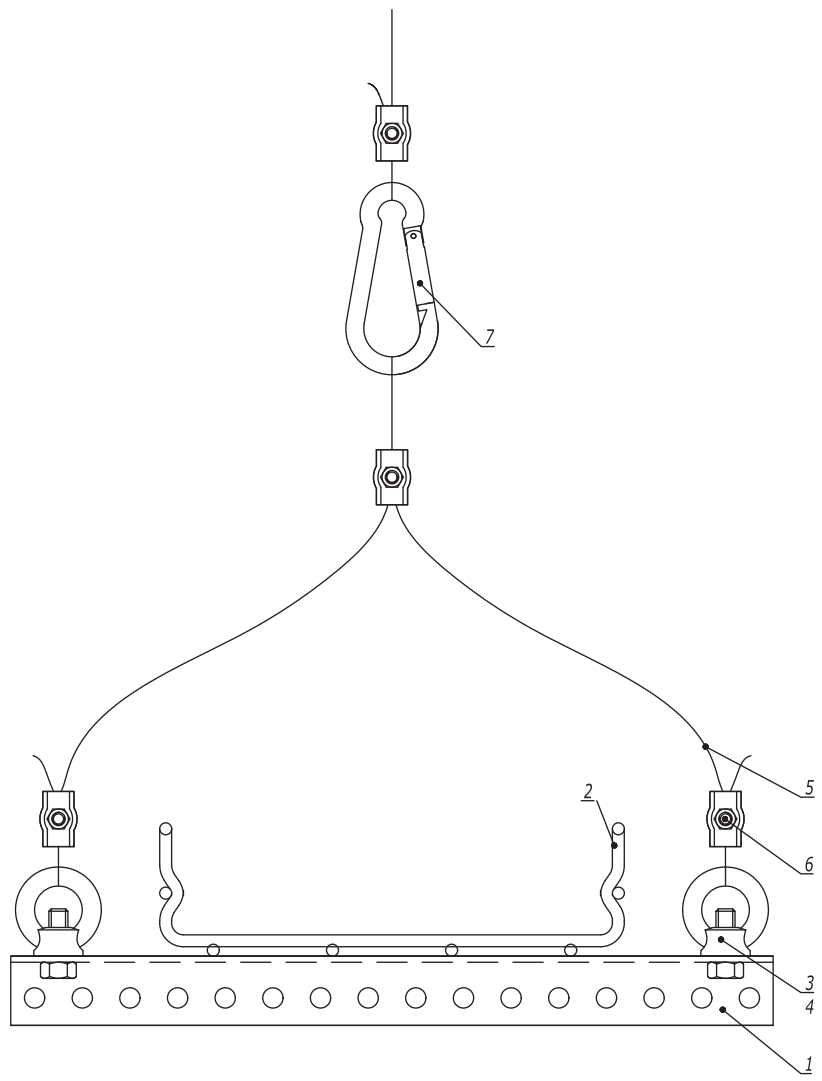

Монтаж на один трос

Таблица 1
Комплект "рым-болт с гайкой шестигранной"

Поз.	Наименование	Код
3	Гайка шестигранной DIN 934	СМ111000
4	Рым-болт DIN 580	СМ610063

Таблица 2
Комплект "рым-гайка с болтом с шестигранной головкой"

Поз.	Наименование	Код
3	Болт с шестигранной головкой DIN 933	СМ081030
4	Рым-гайка DIN 582	СМ609010

Инов. № подл. Подпись и дата Взаим. инв. №

Поз.	Наименование	Код	Кол.	Примечание
1	Профиль П-образный			
2	Лоток кабельный серии S5/F5			
3	Болт с шестигранной головкой/гайка шестигранная			См. табл. 1, 2
4	Рым-гайка DIN 582/рым-болт DIN 580			
5	Трос стальной DIN 3055	СМ6255**		
6	Зажим для троса Simplex/Duplex	СМ6220**/ СМ6230**		
7	Карабин/такелажная скоба	СМ6260**/ СМ6070**/ СМ631**		