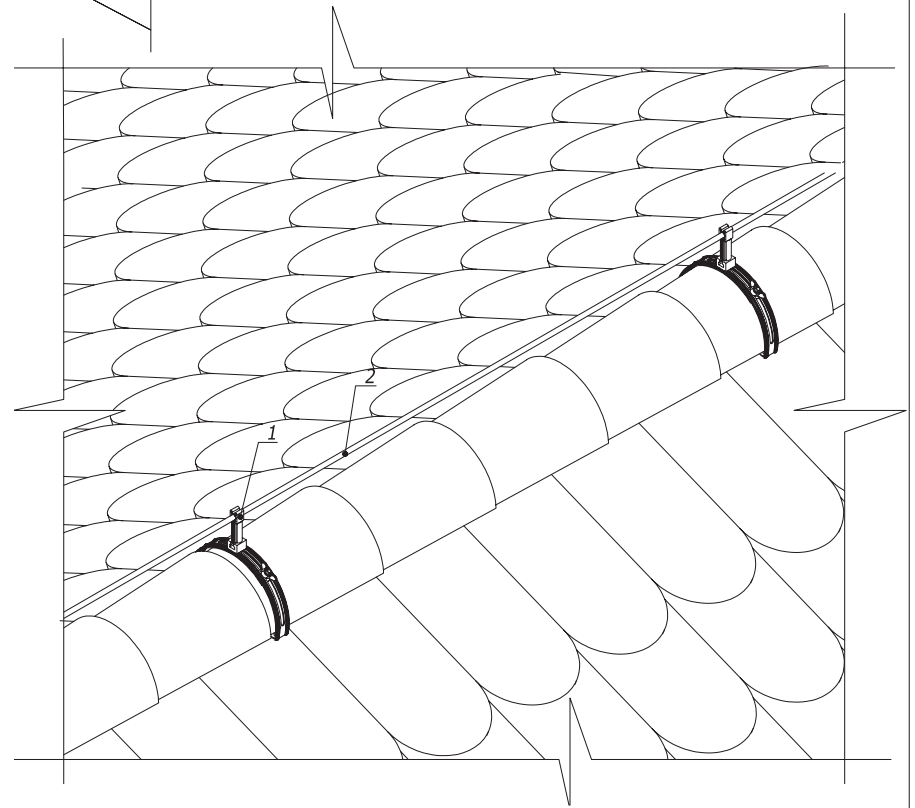

### Установка проводника на скатной кровле

1. Проводник крепится простым защелкиванием.

Инь. № подл.	Подпись и дата	Взам. инв. №
--------------	----------------	--------------

Поз.	Наименование	Код	Кол.	Примечание
1	Коньковый регулируемый зажим с пластиковым держателем	ND2204		
2	Пруток 8 мм горячеоцинкованный	NC1008		