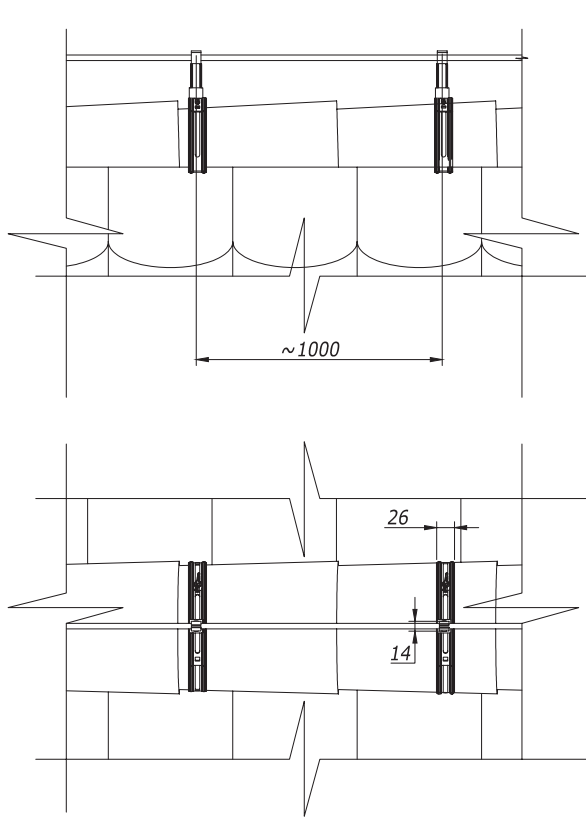

### Установка проводника на скатной кровле

1. Проводник крепится простым защелкиванием.

Инь. № подл.	Подпись и дата	Взам. инв. №
--------------	----------------	--------------

Поз.	Наименование	Код	Кол.	Примечание
1	Коньковый регулируемый зажим с пластиковым держателем	ND2204		
2	Пруток 8 мм горячеоцинкованный	NC1008		