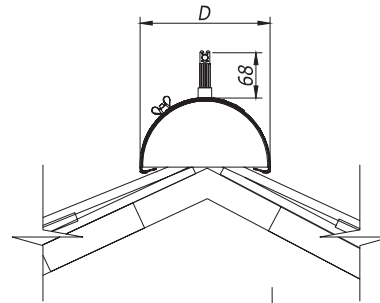

### Установка проводника на скатной кровле

1. Проводник крепится простым защелкиванием.

Инь. № подл.	Подпись и дата	Взам. инв. №
--------------	----------------	--------------

Поз.	Наименование	Код	Кол.	Примечание
1	Коньковый регулируемый зажим с пластиковым держателем	ND2204		
2	Пруток 8 мм горячеоцинкованный	NC1008		