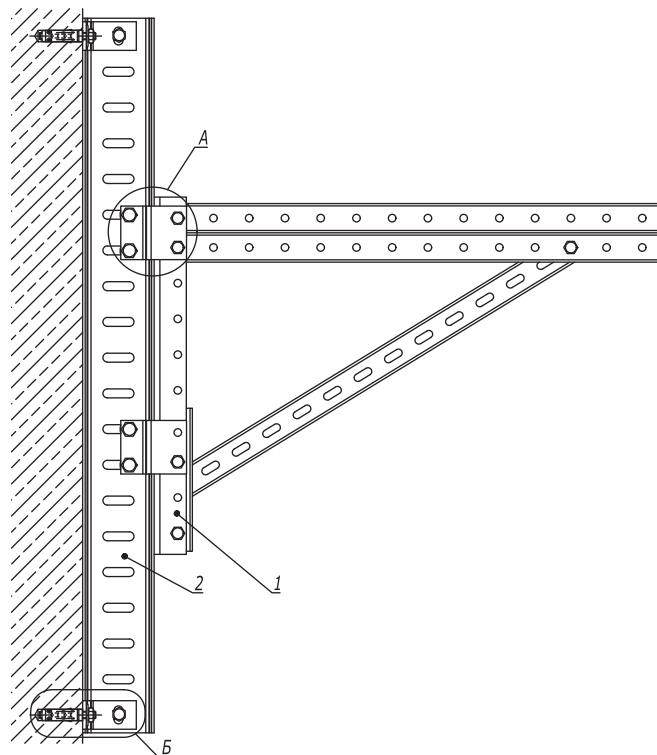

Стойка из I-образного профиля  
Консоль BBD-41

Поз.	Наименование	Код	Кол.	Примечание
1	Консоль BBD-41	BBD41**	1	
2	Профиль ВРМ-50	ВРМ50**	1	
3	Анкер стандартный со шпилькой М10	СМ441060	4	DKC-2018.М5.01
4	Пластина для крепления I-образного профиля к стене	ВМД2032HDZ	4	
5	Болт с шестигранной головкой М12х40 DIN 933	СМ081240HDZ	6	
6	Гайка с насечкой М12 DIN 6923	СМ101200HDZ	6	
7	Шайба М12 DIN 125	СМ241200	6	
8	Соединительная пластина для консоли BBD-41	ВМД2001HDZ	2	