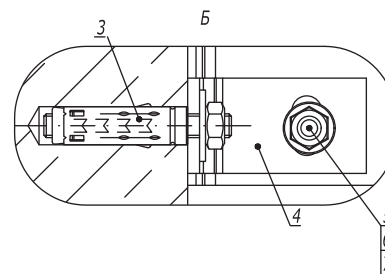

Стойка из I-образного профиля  
Консоль BBD-41

Поз.	Наименование	Код	Кол.	Примечание
1	Консоль BBD-41	BBD41**	1	
2	Профиль ВРМ-50	ВРМ50**	1	
3	Анкер стандартный со шпилькой М10	СМ441060	4	DKC-2018.М5.01
4	Пластина для крепления I-образного профиля к стене	ВМД2032HDZ	4	
5	Болт с шестигранной головкой М12х40 DIN 933	СМ081240HDZ	6	
6	Гайка с насечкой М12 DIN 6923	СМ101200HDZ	6	
7	Шайба М12 DIN 125	СМ241200	6	
8	Соединительная пластина для консоли BBD-41	ВМД2001HDZ	2	