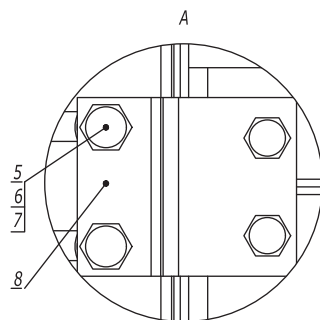

Стойка из I-образного профиля  
Консоль BBD-41

Поз.	Наименование	Код	Кол.	Примечание
1	Консоль BBD-41	BBD41**	1	
2	Профиль ВРМ-50	ВРМ50**	1	
3	Анкер стандартный со шпилькой М10	СМ441060	4	DKC-2018.М5.01
4	Пластина для крепления I-образного профиля к стене	ВМД2032HDZ	4	
5	Болт с шестигранной головкой М12х40 DIN 933	СМ081240HDZ	6	
6	Гайка с насечкой М12 DIN 6923	СМ101200HDZ	6	
7	Шайба М12 DIN 125	СМ241200	6	
8	Соединительная пластина для консоли BBD-41	ВМД2001HDZ	2	