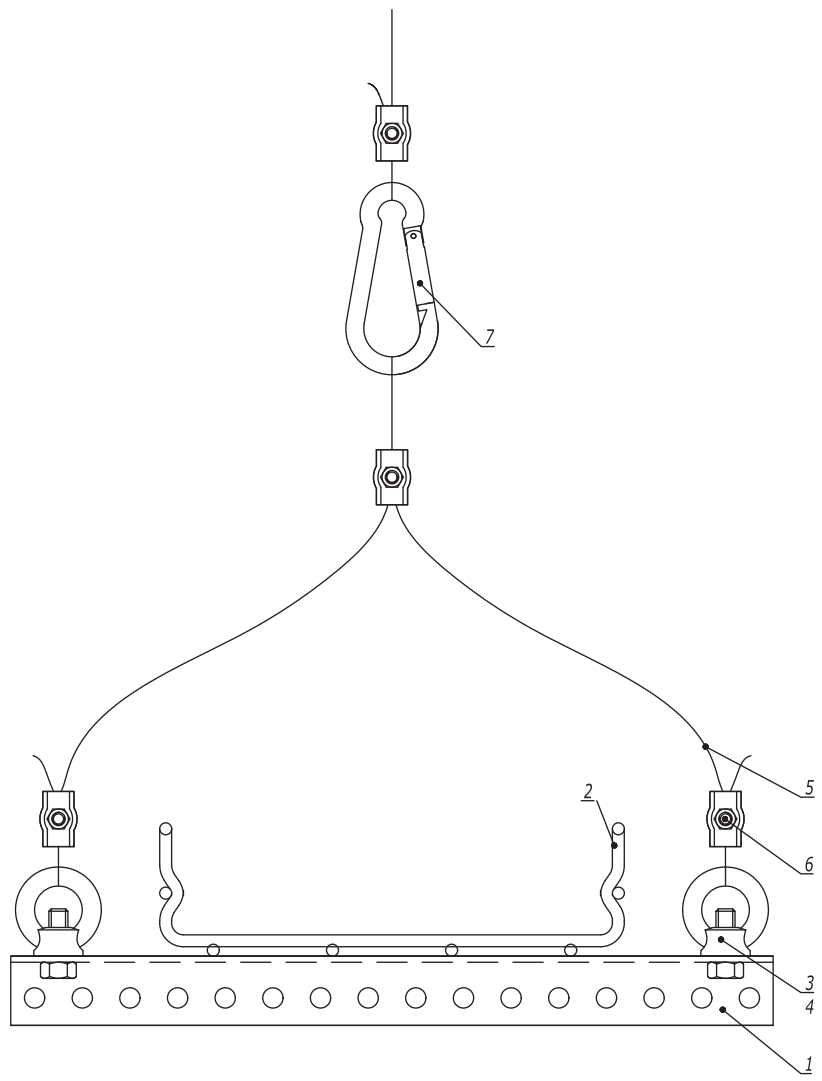

Монтаж на один трос

Таблица 1
Комплект "рым-болт с гайкой шестигранной"

Поз.	Наименование	Код
3	Гайка шестигранной DIN 934	СМ111000
4	Рым-болт DIN 580	СМ610063

Таблица 2
Комплект "рым-гайка с болтом с шестигранной головкой"

Поз.	Наименование	Код
3	Болт с шестигранной головкой DIN 933	СМ081030
4	Рым-гайка DIN 582	СМ609010

Инва. № подл. Подпись и дата Взаим. инв. №

Поз.	Наименование	Код	Кол.	Примечание
1	Профиль П-образный			
2	Лоток кабельный серии S5/F5			
3	Болт с шестигранной головкой/гайка шестигранная			См. табл. 1, 2
4	Рым-гайка DIN 582/рым-болт DIN 580			
5	Трос стальной DIN 3055	СМ6255**		
6	Зажим для троса Simplex/Duplex	СМ6220**/ СМ6230**		
7	Карабин/такелажная скоба	СМ6260**/ СМ6070**/ СМ631**		