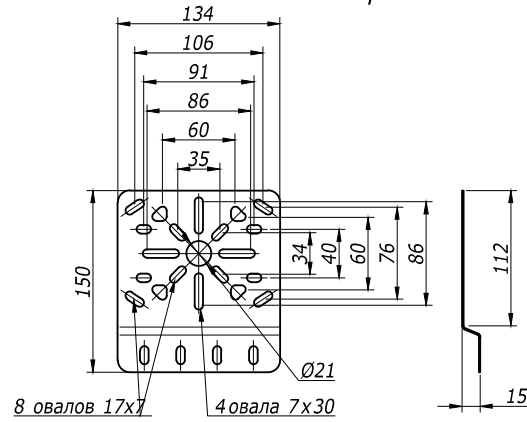

Монтажная пластина горизонтальная

Вес, кг/ шт.	Код	
	испол. 1	испол. 2
0,300	LP4000	LP4000HDZ

Монтажная пластина вертикальная

Вес, кг/ шт.	Код	
	испол. 1	испол. 2
0,195	LP3000	LP3000HDZ

Прижим кабельного лотка

Вес, кг/ шт.	Код	
	испол. 1	испол. 2
0,003	LP1000	LP1000INOX

Монтажная пластина горизонтальная

Вес, кг/ шт.	Код	
	испол. 1	испол. 2
0,1	LP5000	LP5000HDZ

Торцевая заглушка (пластик)

H	Вес,	Код
мм	кг/ комп	
50	0,007	LS5000
80	0,010	LS8000
100	0,012	LS1000

Перегородка SEP

H	Вес, кг/ шт.	Код	
		испол. 1	испол. 2
30	0,38	36460	36460HDZ
50	0,48	36480	36480HDZ
80	0,68	36500	36500HDZ

Изм. № Эполл. Подпись и Дата. Взам. Инв. № 9

Изм.	Кол.уч.	Лист	ИРдок.	Подпись	Дата