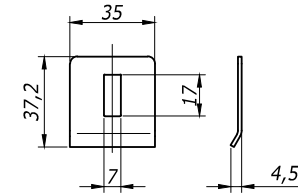

Монтажная пластина горизонтальная

Вес, кг/ шт.	Код	
	испол. 1	испол. 2
0,300	LP4000	LP4000HDZ

Монтажная пластина вертикальная

Вес, кг/ шт.	Код	
	испол. 1	испол. 2
0,195	LP3000	LP3000HDZ

Прижим кабельного лотка

Вес, кг/ шт.	Код	
	испол. 1	испол. 2
0,003	LP1000	LP1000INOX

Монтажная пластина горизонтальная

Вес, кг/ шт.	Код	
	испол. 1	испол. 2
0,1	LP5000	LP5000HDZ

Торцевая заглушка (пластик)

H	Вес,	Код
мм	кг/ комп	
50	0,007	LS5000
80	0,010	LS8000
100	0,012	LS1000

Перегородка SEP

H	Вес, кг/ шт.	Код	
		испол. 1	испол. 2
30	0,38	36460	36460HDZ
50	0,48	36480	36480HDZ
80	0,68	36500	36500HDZ

Изм. № Эполл. Подпись и Дата. Взам. Инв. № 9

Изм.	Кол.уч.	Лист	ИРдок.	Подпись	Дата