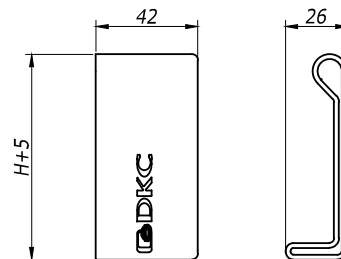

Монтажная пластина горизонтальная

Вес, кг/ шт.	Код	
	испол. 1	испол. 2
0,300	LP4000	LP4000HDZ

Монтажная пластина вертикальная

Вес, кг/ шт.	Код	
	испол. 1	испол. 2
0,195	LP3000	LP3000HDZ

Прижим кабельного лотка

Вес, кг/ шт.	Код	
	испол. 1	испол. 2
0,003	LP1000	LP1000INOX

Монтажная пластина горизонтальная

Вес, кг/ шт.	Код	
	испол. 1	испол. 2
0,1	LP5000	LP5000HDZ

Торцевая заглушка (пластик)

H	Вес,	Код
мм	кг/ комп	
50	0,007	LS5000
80	0,010	LS8000
100	0,012	LS1000

Перегородка SEP

H	Вес, кг/ шт.	Код	
		испол. 1	испол. 2
30	0,38	36460	36460HDZ
50	0,48	36480	36480HDZ
80	0,68	36500	36500HDZ

Изм. № Эполл. Подпись и Дата. Взам. Инв. № 9

Изм.	Кол.уч.	Лист	ИРдок.	Подпись	Дата