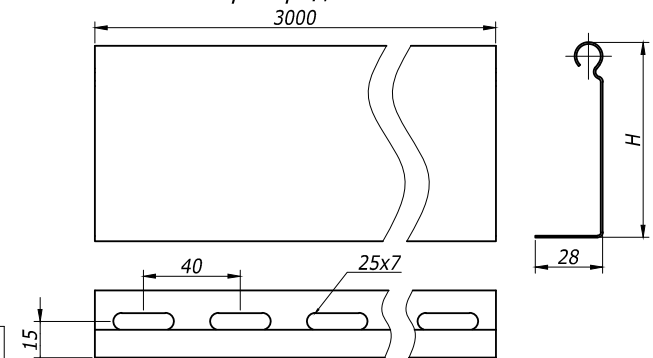

Вес, кг/ шт.	Код	
	испол. 1	испол. 2
0,003	LP1000	LP1000INOX

Монтажная пластина горизонтальная

Вес, кг/ шт.	Код	
	испол. 1	испол. 2
0,1	LP5000	LP5000HDZ

Торцевая заглушка (пластик)

H	Вес,	Код
мм	кг/ комп	
50	0,007	LS5000
80	0,010	LS8000
100	0,012	LS1000

Перегородка SEP

H	Вес, кг/ шт.	Код	
		испол. 1	испол. 2
30	0,38	36460	36460HDZ
50	0,48	36480	36480HDZ
80	0,68	36500	36500HDZ

Изм. № Эполл. Подпись и Дата. Взам. Инв. № 9

Изм.	Кол.уч.	Лист	ИРдок.	Подпись	Дата