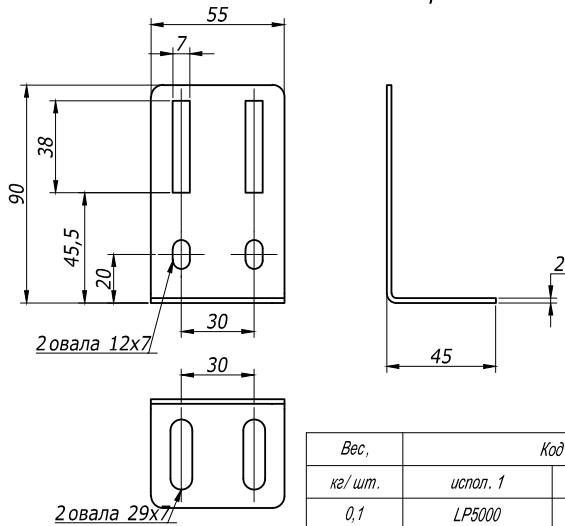

Монтажная пластина горизонтальная

Вес, кг/ шт.	Код	
	испол. 1	испол. 2
0,300	LP4000	LP4000HDZ

Монтажная пластина вертикальная

Вес, кг/ шт.	Код	
	испол. 1	испол. 2
0,195	LP3000	LP3000HDZ

Прижим кабельного лотка

Вес, кг/ шт.	Код	
	испол. 1	испол. 2
0,003	LP1000	LP1000INOX

Монтажная пластина горизонтальная

Вес, кг/ шт.	Код	
	испол. 1	испол. 2
0,1	LP5000	LP5000HDZ

Торцевая заглушка (пластик)

H	Вес,	Код
мм	кг/ комп	
50	0,007	LS5000
80	0,010	LS8000
100	0,012	LS1000

Перегородка SEP

H	Вес, кг/ шт.	Код	
		испол. 1	испол. 2
30	0,38	36460	36460HDZ
50	0,48	36480	36480HDZ
80	0,68	36500	36500HDZ

Изм. № Эполл. Подпись и Дата. Взам. Инв. № 9

Изм.	Кол.уч.	Лист	ИРдок.	Подпись	Дата