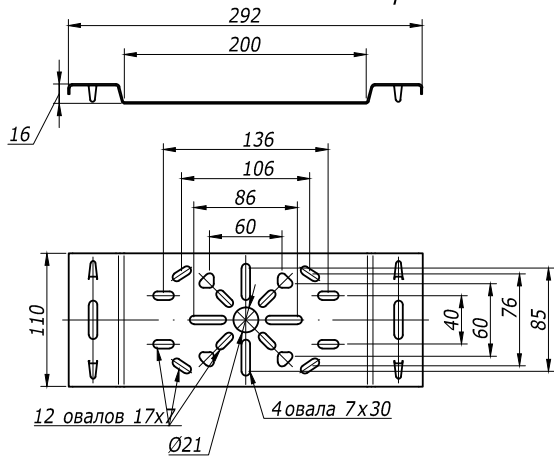

Монтажная пластина горизонтальная

Вес, кг/ шт.	Код	
	испол. 1	испол. 2
0,300	LP4000	LP4000HDZ

Монтажная пластина вертикальная

Вес, кг/ шт.	Код	
	испол. 1	испол. 2
0,195	LP3000	LP3000HDZ

Прижим кабельного лотка

Вес, кг/ шт.	Код	
	испол. 1	испол. 2
0,003	LP1000	LP1000INOX

Монтажная пластина горизонтальная

Вес, кг/ шт.	Код	
	испол. 1	испол. 2
0,1	LP5000	LP5000HDZ

Торцевая заглушка (пластик)

H	Вес,	Код
мм	кг/ комп	
50	0,007	LS5000
80	0,010	LS8000
100	0,012	LS1000

Перегородка SEP

H	Вес, кг/ шт.	Код	
		испол. 1	испол. 2
30	0,38	36460	36460HDZ
50	0,48	36480	36480HDZ
80	0,68	36500	36500HDZ

Изм. № Эполл. Подпись и Дата. Взам. Инв. № 9

Изм.	Кол.уч.	Лист	ИРдок.	Подпись	Дата