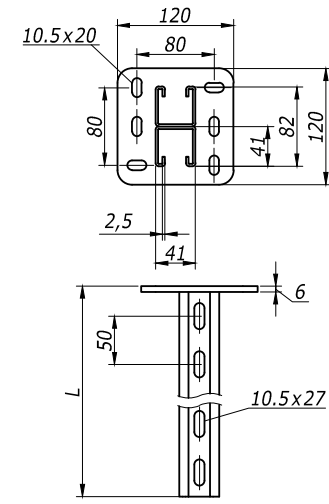

Подвес BSP-21

Подвес BSD-21

Подвес BSD-41

B	Вес,	Код
мм	кг/ шт	
300	1,17	BSP2103HDZ
400	1,36	BSP2104HDZ
500	1,55	BSP2105HDZ
600	1,74	BSP2106HDZ
800	2,12	BSP2108HDZ
1000	2,50	BSP2110HDZ

B	Вес,	Код
мм	кг/ шт	
200	1,36	BSD2102HDZ
300	1,68	BSD2103HDZ
400	2,12	BSD2104HDZ
500	2,50	BSD2105HDZ
600	2,88	BSD2106HDZ
800	3,64	BSD2108HDZ
1000	7,00	BSD2110HDZ
1200	5,16	BSD2112HDZ
1500	6,30	BSD2115HDZ
2000	8,20	BSD2120HDZ

B	Вес,	Код
мм	кг/ шт	
200	1,67	BSD4102HDZ
300	2,21	BSD4103HDZ
400	2,74	BSD4104HDZ
500	3,27	BSD4105HDZ
600	3,80	BSD4106HDZ
800	4,87	BSD4108HDZ
1000	5,70	BSD4110HDZ
1200	6,72	BSD4112HDZ
1500	8,59	BSD4115HDZ
2000	11,25	BSD4120HDZ