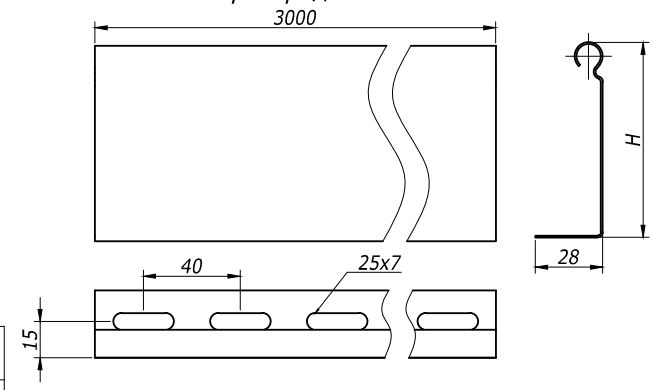

Вес, кг/ шт.	Код	
	испол. 1	испол. 2
0,003	LP1000	LP1000INOX

Монтажная пластина горизонтальная

Вес, кг/ шт.	Код	
	испол. 1	испол. 2
0,1	LP5000	LP5000HDZ

Торцевая заглушка (пластик)

H	Вес,	Код
мм	кг/ комп	
50	0,007	LS5000
80	0,010	LS8000
100	0,012	LS1000

Перегородка SEP

H	Вес, кг/ шт.	Код	
		испол. 1	испол. 2
30	0,38	36460	36460HDZ
50	0,48	36480	36480HDZ
80	0,68	36500	36500HDZ

Изм. № Эполл. Подпись и Дата. Взам. Инв. № 9

Изм.	Кол.уч.	Лист	Продк.	Подпись	Дата