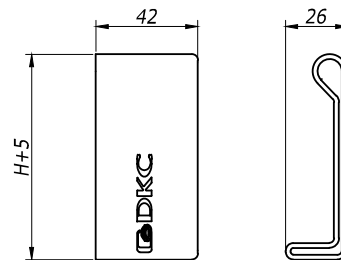

Монтажная пластина горизонтальная

Вес, кг/ шт.	Код	
	испол. 1	испол. 2
0,300	LP4000	LP4000HDZ

Монтажная пластина вертикальная

Вес, кг/ шт.	Код	
	испол. 1	испол. 2
0,195	LP3000	LP3000HDZ

Прижим кабельного лотка

Вес, кг/ шт.	Код	
	испол. 1	испол. 2
0,003	LP1000	LP1000INOX

Монтажная пластина горизонтальная

Вес, кг/ шт.	Код	
	испол. 1	испол. 2
0,1	LP5000	LP5000HDZ

Торцевая заглушка (пластик)

H	Вес,	Код
мм	кг/ комп	
50	0,007	LS5000
80	0,010	LS8000
100	0,012	LS1000

Перегородка SEP

H	Вес, кг/ шт.	Код	
		испол. 1	испол. 2
30	0,38	36460	36460HDZ
50	0,48	36480	36480HDZ
80	0,68	36500	36500HDZ

Изм. № Эполл. Подпись и Дата. Взам. Инв. № 9

Изм.	Кол.уч.	Лист	Продк.	Подпись	Дата