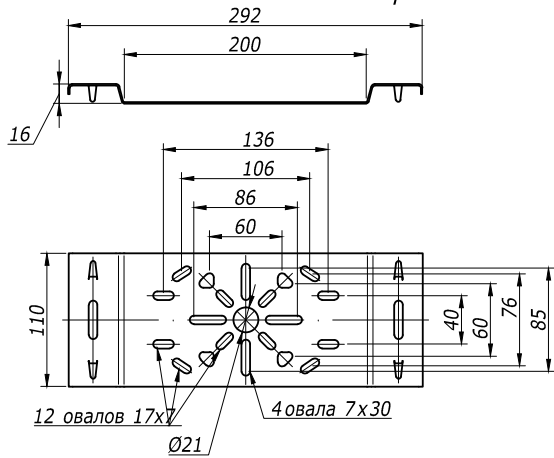

Монтажная пластина горизонтальная

Вес, кг/ шт.	Код	
	испол. 1	испол. 2
0,300	LP4000	LP4000HDZ

Монтажная пластина вертикальная

Вес, кг/ шт.	Код	
	испол. 1	испол. 2
0,195	LP3000	LP3000HDZ

Прижим кабельного лотка

Вес, кг/ шт.	Код	
	испол. 1	испол. 2
0,003	LP1000	LP1000INOX

Монтажная пластина горизонтальная

Вес, кг/ шт.	Код	
	испол. 1	испол. 2
0,1	LP5000	LP5000HDZ

Торцевая заглушка (пластик)

H	Вес,	Код
мм	кг/ комп	
50	0,007	LS5000
80	0,010	LS8000
100	0,012	LS1000

Перегородка SEP

H	Вес, кг/ шт.	Код	
		испол. 1	испол. 2
30	0,38	36460	36460HDZ
50	0,48	36480	36480HDZ
80	0,68	36500	36500HDZ

Изм. № Эполл. Подпись и Дата. Взам. Инв. № 9

Изм.	Кол.уч.	Лист	Продк.	Подпись	Дата