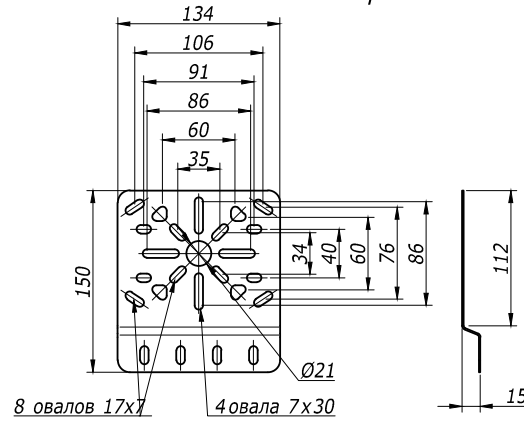

Монтажная пластина горизонтальная

Вес, кг/ шт.	Код	
	испол. 1	испол. 2
0,300	LP4000	LP4000HDZ

Монтажная пластина вертикальная

Вес, кг/ шт.	Код	
	испол. 1	испол. 2
0,195	LP3000	LP3000HDZ

Прижим кабельного лотка

Вес, кг/ шт.	Код	
	испол. 1	испол. 2
0,003	LP1000	LP1000INOX

Монтажная пластина горизонтальная

Вес, кг/ шт.	Код	
	испол. 1	испол. 2
0,1	LP5000	LP5000HDZ

Торцевая заглушка (пластик)

H	Вес,	Код
мм	кг/ комп	
50	0,007	LS5000
80	0,010	LS8000
100	0,012	LS1000

Перегородка SEP

H	Вес, кг/ шт.	Код	
		испол. 1	испол. 2
30	0,38	36460	36460HDZ
50	0,48	36480	36480HDZ
80	0,68	36500	36500HDZ

Изм. № Эполл. Подпись и Дата. Взам. Инв. № 9

Изм.	Кол.уч.	Лист	Продк.	Подпись	Дата