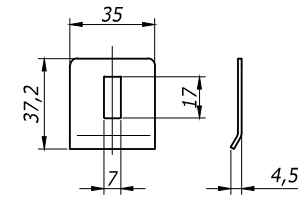

Монтажная пластина горизонтальная

Вес, кг/ шт.	Код	
	испол. 1	испол. 2
0,300	LP4000	LP4000HDZ

Монтажная пластина вертикальная

Вес, кг/ шт.	Код	
	испол. 1	испол. 2
0,195	LP3000	LP3000HDZ

Прижим кабельного лотка

Вес, кг/ шт.	Код	
	испол. 1	испол. 2
0,003	LP1000	LP1000INOX

Монтажная пластина горизонтальная

Вес, кг/ шт.	Код	
	испол. 1	испол. 2
0,1	LP5000	LP5000HDZ

Торцевая заглушка (пластик)

H	Вес,	Код
мм	кг/ комп	
50	0,007	LS5000
80	0,010	LS8000
100	0,012	LS1000

Перегородка SEP

H	Вес, кг/ шт.	Код	
		испол. 1	испол. 2
30	0,38	36460	36460HDZ
50	0,48	36480	36480HDZ
80	0,68	36500	36500HDZ

Изм. № Эполл. Подпись и Дата. Взам. Инв. № 9

Изм.	Кол.уч.	Лист	Продк.	Подпись	Дата