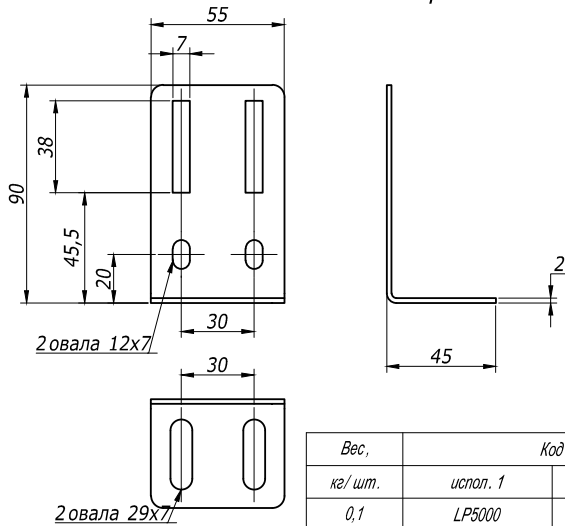

Монтажная пластина горизонтальная

Вес, кг/ шт.	Код	
	испол. 1	испол. 2
0,300	LP4000	LP4000HDZ

Монтажная пластина вертикальная

Вес, кг/ шт.	Код	
	испол. 1	испол. 2
0,195	LP3000	LP3000HDZ

Прижим кабельного лотка

Вес, кг/ шт.	Код	
	испол. 1	испол. 2
0,003	LP1000	LP1000INOX

Монтажная пластина горизонтальная

Вес, кг/ шт.	Код	
	испол. 1	испол. 2
0,1	LP5000	LP5000HDZ

Торцевая заглушка (пластик)

H	Вес,	Код
мм	кг/ комп	
50	0,007	LS5000
80	0,010	LS8000
100	0,012	LS1000

Перегородка SEP

H	Вес, кг/ шт.	Код	
		испол. 1	испол. 2
30	0,38	36460	36460HDZ
50	0,48	36480	36480HDZ
80	0,68	36500	36500HDZ

Изм. № Эполл. Подпись и Дата. Взам. Инв. № 9

Изм.	Кол.уч.	Лист	Продк.	Подпись	Дата