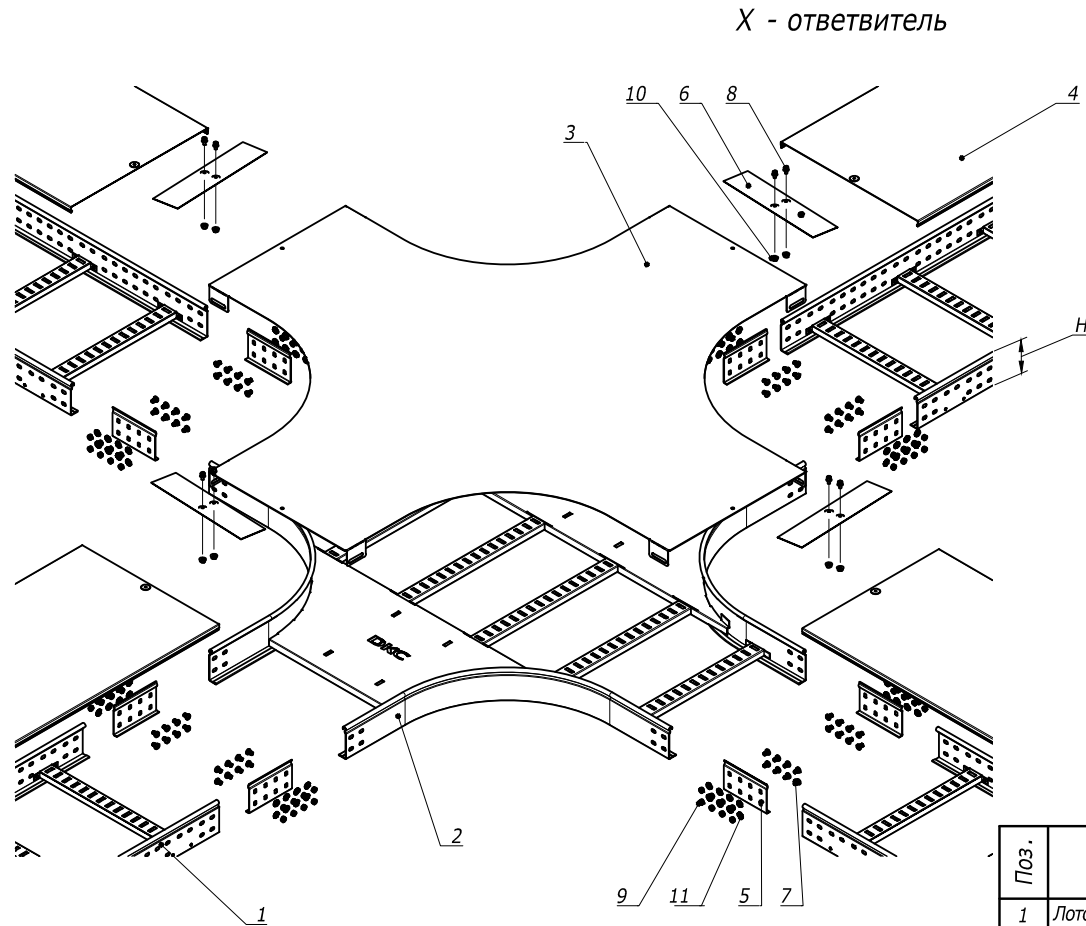

T-ответвитель R-300

X-ответвитель R-300

H	B	A	C	Вес,	Код	
					испол. 1	испол. 2
мм	мм	мм	мм	кг/шт.		
50	200	672	1144	4,29	LT5302	LT5302HDZ
	300	772	1244	5	LT5303	LT5303HDZ
	400	872	1344	6,1	LT5304	LT5304HDZ
	500	972	1444	6,87	LT5305	LT5305HDZ
	600	1072	1544	7,64	LT5306	LT5306HDZ
80	200	672	1144	5,08	LT8302	LT8302HDZ
	300	772	1244	5,82	LT8303	LT8303HDZ
	400	872	1344	6,95	LT8304	LT8304HDZ
	500	972	1444	7,75	LT8305	LT8305HDZ
	600	1072	1544	8,54	LT8306	LT8306HDZ
100	200	672	1144	5,68	LT1302	LT1302HDZ
	300	772	1244	6,37	LT1303	LT1303HDZ
	400	872	1344	7,52	LT1304	LT1304HDZ
	500	972	1444	8,34	LT1305	LT1305HDZ
	600	1072	1544	9,15	LT1306	LT1306HDZ

H	B	A	Вес,	Код	
				испол. 1	испол. 2
мм	мм	мм	кг/шт.		
50	200	1144	5,97	LX5302	LX5302HDZ
	300	1244	6,93	LX5303	LX5303HDZ
	400	1344	8,45	LX5304	LX5304HDZ
	500	1444	9,46	LX5305	LX5305HDZ
	600	1544	10,47	LX5306	LX5306HDZ
80	200	1144	6,9	LX8302	LX8302HDZ
	300	1244	7,86	LX8303	LX8303HDZ
	400	1344	9,37	LX8304	LX8304HDZ
	500	1444	10,39	LX8305	LX8305HDZ
	600	1544	11,4	LX8306	LX8306HDZ
100	200	1144	7,53	LX1302	LX1302HDZ
	300	1244	8,48	LX1303	LX1303HDZ
	400	1344	10	LX1304	LX1304HDZ
	500	1444	11,02	LX1305	LX1305HDZ
	600	1544	12,03	LX1306	LX1306HDZ

Инов. И Фодл. Подпись и дата. Взам. инв. И 9

Изм.	Кол.уч.	Лист	№док.	Подпись	Дата

DKC-2012.L5. 05

Поз.	Наименование	Код	Кол.	Примечание
1	Лоток лест-ый прямой элемент			DKC-2012.L5.02;.03;.04
2	X-ответвитель			DKC-2012.L5.05
3	Крышка на X-ответвитель			DKC-2012.L5.07
4	Крышка на лоток			DKC-2012.L5.07
5	Усиленные соединители GTO L		6	DKC-2012.L5.08
6	Накладка соединительная CGB		3	
7	Винт с гладкой головкой DIN 603, M6	CM 010620	nx24	
8	Винт для обеспечения электрического контакта крышек	CM 030608	6	
9	Гайка шестигранная, DIN 934, M6	CM 110600	nx24	
10	Гайка с насечкой, DIN 6923, M6	CM 100600	6	
11	Шайба стопорная. DIN 6798A, M6	CM220600	nx24	