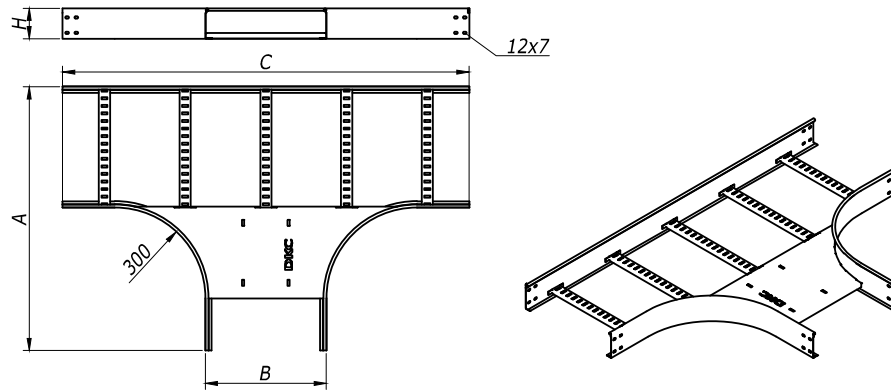

T-ответвитель R-300

X-ответвитель R-300

H	B	A	C	Вес,	Код	
					испол. 1	испол. 2
мм	мм	мм	мм	кг/шт.		
50	200	672	1144	4,29	LT5302	LT5302HDZ
	300	772	1244	5	LT5303	LT5303HDZ
	400	872	1344	6,1	LT5304	LT5304HDZ
	500	972	1444	6,87	LT5305	LT5305HDZ
	600	1072	1544	7,64	LT5306	LT5306HDZ
80	200	672	1144	5,08	LT8302	LT8302HDZ
	300	772	1244	5,82	LT8303	LT8303HDZ
	400	872	1344	6,95	LT8304	LT8304HDZ
	500	972	1444	7,75	LT8305	LT8305HDZ
	600	1072	1544	8,54	LT8306	LT8306HDZ
100	200	672	1144	5,68	LT1302	LT1302HDZ
	300	772	1244	6,37	LT1303	LT1303HDZ
	400	872	1344	7,52	LT1304	LT1304HDZ
	500	972	1444	8,34	LT1305	LT1305HDZ
	600	1072	1544	9,15	LT1306	LT1306HDZ

H	B	A	Вес,	Код	
				испол. 1	испол. 2
мм	мм	мм	кг/шт.		
50	200	1144	5,97	LX5302	LX5302HDZ
	300	1244	6,93	LX5303	LX5303HDZ
	400	1344	8,45	LX5304	LX5304HDZ
	500	1444	9,46	LX5305	LX5305HDZ
	600	1544	10,47	LX5306	LX5306HDZ
80	200	1144	6,9	LX8302	LX8302HDZ
	300	1244	7,86	LX8303	LX8303HDZ
	400	1344	9,37	LX8304	LX8304HDZ
	500	1444	10,39	LX8305	LX8305HDZ
	600	1544	11,4	LX8306	LX8306HDZ
100	200	1144	7,53	LX1302	LX1302HDZ
	300	1244	8,48	LX1303	LX1303HDZ
	400	1344	10	LX1304	LX1304HDZ
	500	1444	11,02	LX1305	LX1305HDZ
	600	1544	12,03	LX1306	LX1306HDZ

Инов. И Фодл. Подпись и дата. Взам. инв. И 9

Изм.	Кол.уч.	Лист	№док.	Подпись	Дата

DKC-2012.L5. 05

Поз.	Наименование	Код	Кол.	Примечание
1	Лоток лест-ый прямой элемент			DKC-2012.L5.02;.03;.04
2	X-ответвитель			DKC-2012.L5.05
3	Крышка на X-ответвитель			DKC-2012.L5.07
4	Крышка на лоток			DKC-2012.L5.07
5	Усиленные соединители GTO L		6	DKC-2012.L5.08
6	Накладка соединительная CGB		3	
7	Винт с гладкой головкой DIN 603, M6	CM 010620	nx24	
8	Винт для обеспечения электрического контакта крышек	CM 030608	6	
9	Гайка шестигранная, DIN 934, M6	CM 110600	nx24	
10	Гайка с насечкой, DIN 6923, M6	CM 100600	6	
11	Шайба стопорная. DIN 6798A, M6	CM220600	nx24	