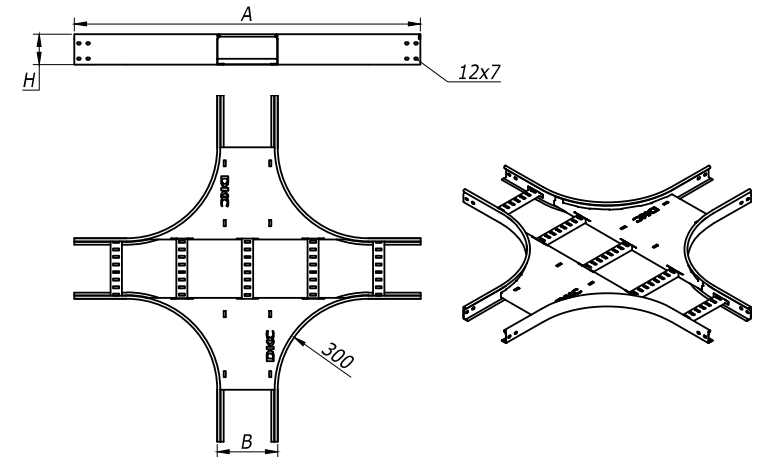

T-ответвитель R-300

X-ответвитель R-300

H	B	A	C	Вес,	Код	
					испол. 1	испол. 2
мм	мм	мм	мм	кг/шт.		
50	200	672	1144	4,29	LT5302	LT5302HDZ
	300	772	1244	5	LT5303	LT5303HDZ
	400	872	1344	6,1	LT5304	LT5304HDZ
	500	972	1444	6,87	LT5305	LT5305HDZ
	600	1072	1544	7,64	LT5306	LT5306HDZ
80	200	672	1144	5,08	LT8302	LT8302HDZ
	300	772	1244	5,82	LT8303	LT8303HDZ
	400	872	1344	6,95	LT8304	LT8304HDZ
	500	972	1444	7,75	LT8305	LT8305HDZ
	600	1072	1544	8,54	LT8306	LT8306HDZ
100	200	672	1144	5,68	LT1302	LT1302HDZ
	300	772	1244	6,37	LT1303	LT1303HDZ
	400	872	1344	7,52	LT1304	LT1304HDZ
	500	972	1444	8,34	LT1305	LT1305HDZ
	600	1072	1544	9,15	LT1306	LT1306HDZ

H	B	A	Вес,	Код	
				испол. 1	испол. 2
мм	мм	мм	кг/шт.		
50	200	1144	5,97	LX5302	LX5302HDZ
	300	1244	6,93	LX5303	LX5303HDZ
	400	1344	8,45	LX5304	LX5304HDZ
	500	1444	9,46	LX5305	LX5305HDZ
	600	1544	10,47	LX5306	LX5306HDZ
80	200	1144	6,9	LX8302	LX8302HDZ
	300	1244	7,86	LX8303	LX8303HDZ
	400	1344	9,37	LX8304	LX8304HDZ
	500	1444	10,39	LX8305	LX8305HDZ
	600	1544	11,4	LX8306	LX8306HDZ
100	200	1144	7,53	LX1302	LX1302HDZ
	300	1244	8,48	LX1303	LX1303HDZ
	400	1344	10	LX1304	LX1304HDZ
	500	1444	11,02	LX1305	LX1305HDZ
	600	1544	12,03	LX1306	LX1306HDZ

Инов. И Фодл. Подпись и дата. Взам. инв. И 9

Изм.	Кол.уч.	Лист	№док.	Подпись	Дата

DKC-2012.L5. 05

Поз.	Наименование	Код	Кол.	Примечание
1	Лоток лест-ый прямой элемент			DKC-2012.L5.02;.03;.04
2	X-ответвитель			DKC-2012.L5.05
3	Крышка на X-ответвитель			DKC-2012.L5.07
4	Крышка на лоток			DKC-2012.L5.07
5	Усиленные соединители GTO L		6	DKC-2012.L5.08
6	Накладка соединительная CGB		3	
7	Винт с гладкой головкой DIN 603, M6	CM 010620	nx24	
8	Винт для обеспечения электрического контакта крышек	CM 030608	6	
9	Гайка шестигранная, DIN 934, M6	CM 110600	nx24	
10	Гайка с насечкой, DIN 6923, M6	CM 100600	6	
11	Шайба стопорная. DIN 6798A, M6	CM220600	nx24	