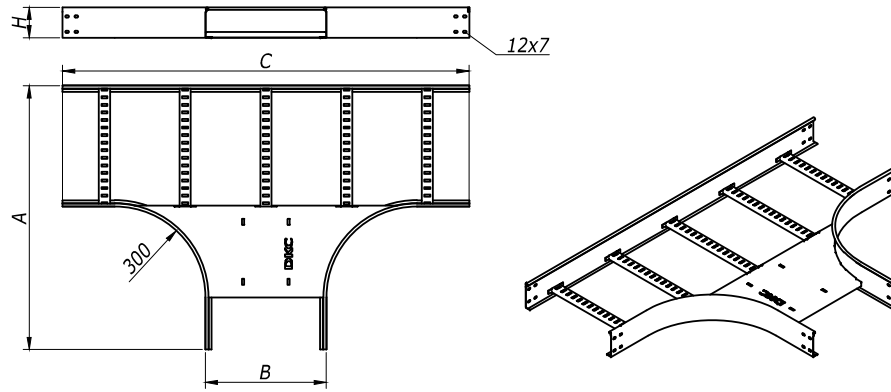

T-ответвитель R-300

X-ответвитель R-300

H	B	A	C	Вес,	Код	
					испол. 1	испол. 2
мм	мм	мм	мм	кг/шт.		
50	200	672	1144	4,29	LT5302	LT5302HDZ
	300	772	1244	5	LT5303	LT5303HDZ
	400	872	1344	6,1	LT5304	LT5304HDZ
	500	972	1444	6,87	LT5305	LT5305HDZ
	600	1072	1544	7,64	LT5306	LT5306HDZ
80	200	672	1144	5,08	LT8302	LT8302HDZ
	300	772	1244	5,82	LT8303	LT8303HDZ
	400	872	1344	6,95	LT8304	LT8304HDZ
	500	972	1444	7,75	LT8305	LT8305HDZ
	600	1072	1544	8,54	LT8306	LT8306HDZ
100	200	672	1144	5,68	LT1302	LT1302HDZ
	300	772	1244	6,37	LT1303	LT1303HDZ
	400	872	1344	7,52	LT1304	LT1304HDZ
	500	972	1444	8,34	LT1305	LT1305HDZ
	600	1072	1544	9,15	LT1306	LT1306HDZ

H	B	A	Вес,	Код	
				испол. 1	испол. 2
мм	мм	мм	кг/шт.		
50	200	1144	5,97	LX5302	LX5302HDZ
	300	1244	6,93	LX5303	LX5303HDZ
	400	1344	8,45	LX5304	LX5304HDZ
	500	1444	9,46	LX5305	LX5305HDZ
	600	1544	10,47	LX5306	LX5306HDZ
80	200	1144	6,9	LX8302	LX8302HDZ
	300	1244	7,86	LX8303	LX8303HDZ
	400	1344	9,37	LX8304	LX8304HDZ
	500	1444	10,39	LX8305	LX8305HDZ
	600	1544	11,4	LX8306	LX8306HDZ
100	200	1144	7,53	LX1302	LX1302HDZ
	300	1244	8,48	LX1303	LX1303HDZ
	400	1344	10	LX1304	LX1304HDZ
	500	1444	11,02	LX1305	LX1305HDZ
	600	1544	12,03	LX1306	LX1306HDZ

Инов. И Фодл. Подпись и дата Взам. инв. И 9

Изм.	Кол.уч.	Лист	№док.	Подпись	Дата

DKC-2012.L5. 05

Поз.	Наименование	Код	Кол.	Примечание
1	Лоток лест-ый прямой элемент			DKC-2012.L5.02;.03;.04
2	X-ответвитель			DKC-2012.L5.05
3	Крышка на X-ответвитель			DKC-2012.L5.07
4	Крышка на лоток			DKC-2012.L5.07
5	Усиленные соединители GTO L		6	DKC-2012.L5.08
6	Накладка соединительная CGB		3	
7	Винт с гладкой головкой DIN 603, M6	CM 010620	пх24	
8	Винт для обеспечения электрического контакта крышек	CM 030608	6	
9	Гайка шестигранная, DIN 934, M6	CM 110600	пх24	
10	Гайка с насечкой, DIN 6923, M6	CM 100600	6	
11	Шайба стопорная. DIN 6798A, M6	CM220600	пх24	