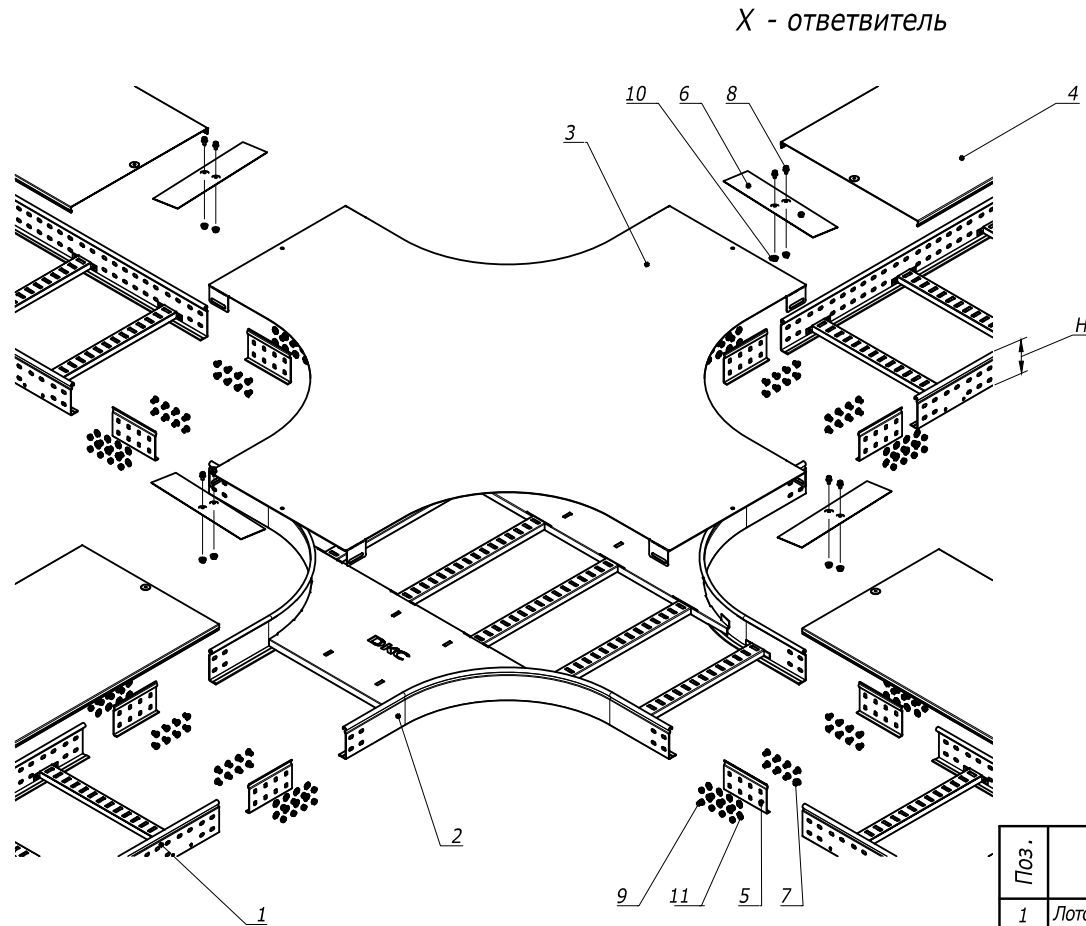

T-ответвитель R-300

X-ответвитель R-300

H	B	A	C	Вес,	Код	
					испол. 1	испол. 2
мм	мм	мм	мм	кг/шт.		
50	200	672	1144	4,29	LT5302	LT5302HDZ
	300	772	1244	5	LT5303	LT5303HDZ
	400	872	1344	6,1	LT5304	LT5304HDZ
	500	972	1444	6,87	LT5305	LT5305HDZ
	600	1072	1544	7,64	LT5306	LT5306HDZ
80	200	672	1144	5,08	LT8302	LT8302HDZ
	300	772	1244	5,82	LT8303	LT8303HDZ
	400	872	1344	6,95	LT8304	LT8304HDZ
	500	972	1444	7,75	LT8305	LT8305HDZ
	600	1072	1544	8,54	LT8306	LT8306HDZ
100	200	672	1144	5,68	LT1302	LT1302HDZ
	300	772	1244	6,37	LT1303	LT1303HDZ
	400	872	1344	7,52	LT1304	LT1304HDZ
	500	972	1444	8,34	LT1305	LT1305HDZ
	600	1072	1544	9,15	LT1306	LT1306HDZ

H	B	A	Вес,	Код	
				испол. 1	испол. 2
мм	мм	мм	кг/шт.		
50	200	1144	5,97	LX5302	LX5302HDZ
	300	1244	6,93	LX5303	LX5303HDZ
	400	1344	8,45	LX5304	LX5304HDZ
	500	1444	9,46	LX5305	LX5305HDZ
	600	1544	10,47	LX5306	LX5306HDZ
80	200	1144	6,9	LX8302	LX8302HDZ
	300	1244	7,86	LX8303	LX8303HDZ
	400	1344	9,37	LX8304	LX8304HDZ
	500	1444	10,39	LX8305	LX8305HDZ
	600	1544	11,4	LX8306	LX8306HDZ
100	200	1144	7,53	LX1302	LX1302HDZ
	300	1244	8,48	LX1303	LX1303HDZ
	400	1344	10	LX1304	LX1304HDZ
	500	1444	11,02	LX1305	LX1305HDZ
	600	1544	12,03	LX1306	LX1306HDZ

Инов. И Фодл. Подпись и дата Взам. инв. И 9

Изм.	Кол.уч.	Лист	№док.	Подпись	Дата

DKC-2012.L5. 05

Поз.	Наименование	Код	Кол.	Примечание
1	Лоток лест-ый прямой элемент			DKC-2012.L5.02;.03;.04
2	X-ответвитель			DKC-2012.L5.05
3	Крышка на X-ответвитель			DKC-2012.L5.07
4	Крышка на лоток			DKC-2012.L5.07
5	Усиленные соединители GTO L		6	DKC-2012.L5.08
6	Накладка соединительная CGB		3	
7	Винт с гладкой головкой DIN 603, M6	CM 010620	пх24	
8	Винт для обеспечения электрического контакта крышек	CM 030608	6	
9	Гайка шестигранная, DIN 934, M6	CM 110600	пх24	
10	Гайка с насечкой, DIN 6923, M6	CM 100600	6	
11	Шайба стопорная. DIN 6798A, M6	CM220600	пх24	