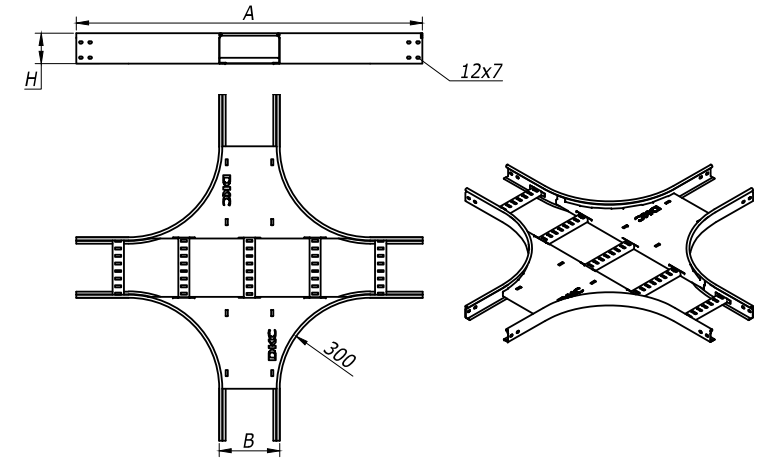

T-ответвитель R-300

X-ответвитель R-300

H	B	A	C	Вес,	Код	
					испол. 1	испол. 2
мм	мм	мм	мм	кг/шт.		
50	200	672	1144	4,29	LT5302	LT5302HDZ
	300	772	1244	5	LT5303	LT5303HDZ
	400	872	1344	6,1	LT5304	LT5304HDZ
	500	972	1444	6,87	LT5305	LT5305HDZ
	600	1072	1544	7,64	LT5306	LT5306HDZ
80	200	672	1144	5,08	LT8302	LT8302HDZ
	300	772	1244	5,82	LT8303	LT8303HDZ
	400	872	1344	6,95	LT8304	LT8304HDZ
	500	972	1444	7,75	LT8305	LT8305HDZ
	600	1072	1544	8,54	LT8306	LT8306HDZ
100	200	672	1144	5,68	LT1302	LT1302HDZ
	300	772	1244	6,37	LT1303	LT1303HDZ
	400	872	1344	7,52	LT1304	LT1304HDZ
	500	972	1444	8,34	LT1305	LT1305HDZ
	600	1072	1544	9,15	LT1306	LT1306HDZ

H	B	A	Вес,	Код	
				испол. 1	испол. 2
мм	мм	мм	кг/шт.		
50	200	1144	5,97	LX5302	LX5302HDZ
	300	1244	6,93	LX5303	LX5303HDZ
	400	1344	8,45	LX5304	LX5304HDZ
	500	1444	9,46	LX5305	LX5305HDZ
	600	1544	10,47	LX5306	LX5306HDZ
80	200	1144	6,9	LX8302	LX8302HDZ
	300	1244	7,86	LX8303	LX8303HDZ
	400	1344	9,37	LX8304	LX8304HDZ
	500	1444	10,39	LX8305	LX8305HDZ
	600	1544	11,4	LX8306	LX8306HDZ
100	200	1144	7,53	LX1302	LX1302HDZ
	300	1244	8,48	LX1303	LX1303HDZ
	400	1344	10	LX1304	LX1304HDZ
	500	1444	11,02	LX1305	LX1305HDZ
	600	1544	12,03	LX1306	LX1306HDZ

Инов. И Фодл. Подпись и дата Взам. инв. И 9

Изм.	Кол.уч.	Лист	№док.	Подпись	Дата

DKC-2012.L5. 05

Поз.	Наименование	Код	Кол.	Примечание
1	Лоток лест-ый прямой элемент			DKC-2012.L5.02;.03;.04
2	X-ответвитель			DKC-2012.L5.05
3	Крышка на X-ответвитель			DKC-2012.L5.07
4	Крышка на лоток			DKC-2012.L5.07
5	Усиленные соединители GTO L		6	DKC-2012.L5.08
6	Накладка соединительная CGB		3	
7	Винт с гладкой головкой DIN 603, M6	CM 010620	пх24	
8	Винт для обеспечения электрического контакта крышек	CM 030608	6	
9	Гайка шестигранная, DIN 934, M6	CM 110600	пх24	
10	Гайка с насечкой, DIN 6923, M6	CM 100600	6	
11	Шайба стопорная. DIN 6798A, M6	CM220600	пх24	