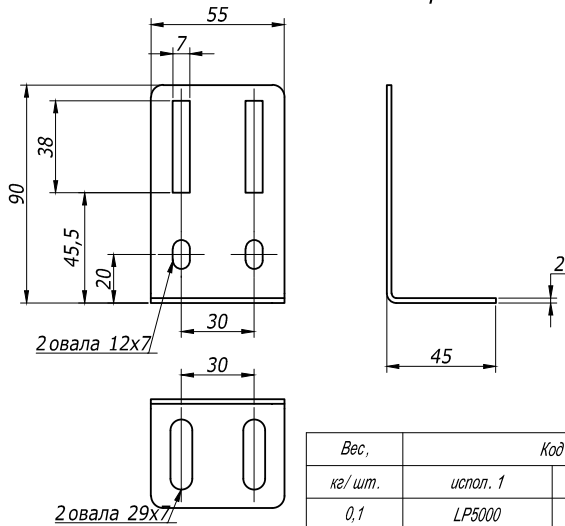

Монтажная пластина горизонтальная

Вес, кг/ шт.	Код	
	испол. 1	испол. 2
0,300	LP4000	LP4000HDZ

Монтажная пластина вертикальная

Вес, кг/ шт.	Код	
	испол. 1	испол. 2
0,195	LP3000	LP3000HDZ

Прижим кабельного лотка

Вес, кг/ шт.	Код	
	испол. 1	испол. 2
0,003	LP1000	LP1000INOX

Монтажная пластина горизонтальная

Вес, кг/ шт.	Код	
	испол. 1	испол. 2
0,1	LP5000	LP5000HDZ

Торцевая заглушка (пластик)

H	Вес, кг/ комп	Код
50	0,007	LS5000
80	0,010	LS8000
100	0,012	LS1000

Перегородка SEP

H	Вес, кг/ шт.	Код	
		испол. 1	испол. 2
30	0,38	36460	36460HDZ
50	0,48	36480	36480HDZ
80	0,68	36500	36500HDZ

Изм. № Эполл. Подпись и Дата. Взам. Инв. № 9

Изм.	Кол.уч.	Лист	Продк.	Подпись	Дата