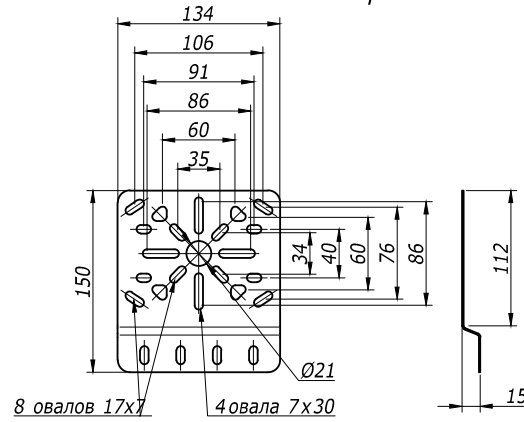

Монтажная пластина горизонтальная

Вес, кг/ шт.	Код	
	испол. 1	испол. 2
0,300	LP4000	LP4000HDZ

Монтажная пластина вертикальная

Вес, кг/ шт.	Код	
	испол. 1	испол. 2
0,195	LP3000	LP3000HDZ

Прижим кабельного лотка

Вес, кг/ шт.	Код	
	испол. 1	испол. 2
0,003	LP1000	LP1000INOX

Монтажная пластина горизонтальная

Вес, кг/ шт.	Код	
	испол. 1	испол. 2
0,1	LP5000	LP5000HDZ

Торцевая заглушка (пластик)

H	Вес, кг/ комп	Код
50	0,007	LS5000
80	0,010	LS8000
100	0,012	LS1000

Перегородка SEP

H	Вес, кг/ шт.	Код	
		испол. 1	испол. 2
30	0,38	36460	36460HDZ
50	0,48	36480	36480HDZ
80	0,68	36500	36500HDZ

Изм. № Эполл. Подпись и Дата. Взам. Инв. № 9

Изм.	Кол.уч.	Лист	Продк.	Подпись	Дата