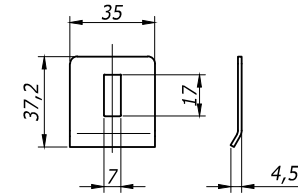

Монтажная пластина горизонтальная

Вес, кг/ шт.	Код	
	испол. 1	испол. 2
0,300	LP4000	LP4000HDZ

Монтажная пластина вертикальная

Вес, кг/ шт.	Код	
	испол. 1	испол. 2
0,195	LP3000	LP3000HDZ

Прижим кабельного лотка

Вес, кг/ шт.	Код	
	испол. 1	испол. 2
0,003	LP1000	LP1000INOX

Монтажная пластина горизонтальная

Вес, кг/ шт.	Код	
	испол. 1	испол. 2
0,1	LP5000	LP5000HDZ

Торцевая заглушка (пластик)

H	Вес, кг/ комп	Код
50	0,007	LS5000
80	0,010	LS8000
100	0,012	LS1000

Перегородка SEP

H	Вес, кг/ шт.	Код	
		испол. 1	испол. 2
30	0,38	36460	36460HDZ
50	0,48	36480	36480HDZ
80	0,68	36500	36500HDZ

Изм. № Эполл. Подпись и Дата. Взам. Инв. № 9

Изм.	Кол.уч.	Лист	Продк.	Подпись	Дата