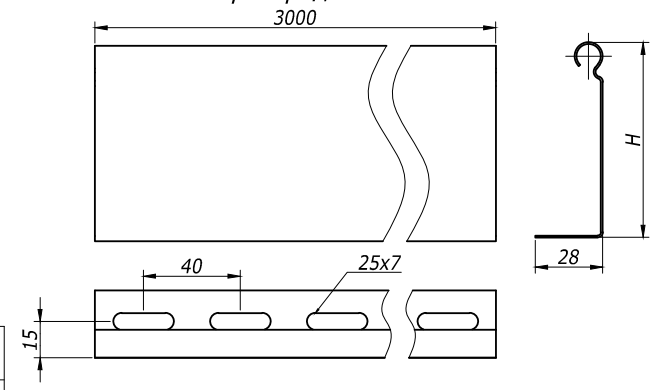

Вес, кг/ шт.	Код	
	испол. 1	испол. 2
0,003	LP1000	LP1000INOX

Монтажная пластина горизонтальная

Вес, кг/ шт.	Код	
	испол. 1	испол. 2
0,1	LP5000	LP5000HDZ

Торцевая заглушка (пластик)

H	Вес, кг/ комп	Код
50	0,007	LS5000
80	0,010	LS8000
100	0,012	LS1000

Перегородка SEP

H	Вес, кг/ шт.	Код	
		испол. 1	испол. 2
30	0,38	36460	36460HDZ
50	0,48	36480	36480HDZ
80	0,68	36500	36500HDZ

Изм. № Эполл. Подпись и Дата. Взам. Инв. № 9

Изм.	Кол.уч.	Лист	Продк.	Подпись	Дата