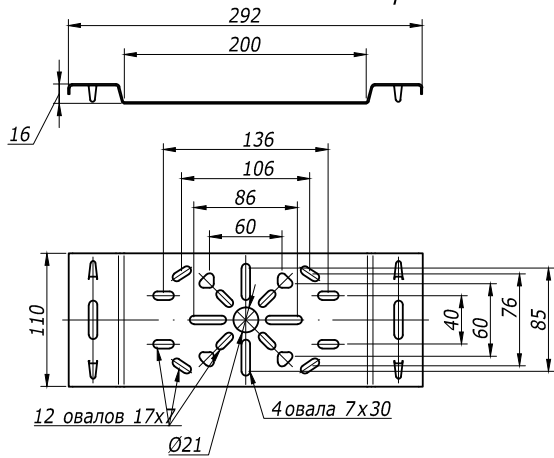

Монтажная пластина горизонтальная

Вес, кг/ шт.	Код	
	испол. 1	испол. 2
0,300	LP4000	LP4000HDZ

Монтажная пластина вертикальная

Вес, кг/ шт.	Код	
	испол. 1	испол. 2
0,195	LP3000	LP3000HDZ

Прижим кабельного лотка

Вес, кг/ шт.	Код	
	испол. 1	испол. 2
0,003	LP1000	LP1000INOX

Монтажная пластина горизонтальная

Вес, кг/ шт.	Код	
	испол. 1	испол. 2
0,1	LP5000	LP5000HDZ

Торцевая заглушка (пластик)

H	Вес, кг/ комп	Код
50	0,007	LS5000
80	0,010	LS8000
100	0,012	LS1000

Перегородка SEP

H	Вес, кг/ шт.	Код	
		испол. 1	испол. 2
30	0,38	36460	36460HDZ
50	0,48	36480	36480HDZ
80	0,68	36500	36500HDZ

Изм. № Эполл. Подпись и Дата. Взам. Инв. № 9

Изм.	Кол.уч.	Лист	Продк.	Подпись	Дата