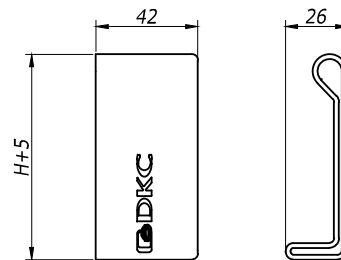

Монтажная пластина горизонтальная

Вес, кг/ шт.	Код	
	испол. 1	испол. 2
0,300	LP4000	LP4000HDZ

Монтажная пластина вертикальная

Вес, кг/ шт.	Код	
	испол. 1	испол. 2
0,195	LP3000	LP3000HDZ

Прижим кабельного лотка

Вес, кг/ шт.	Код	
	испол. 1	испол. 2
0,003	LP1000	LP1000INOX

Монтажная пластина горизонтальная

Вес, кг/ шт.	Код	
	испол. 1	испол. 2
0,1	LP5000	LP5000HDZ

Торцевая заглушка (пластик)

H	Вес, кг/ комп	Код
50	0,007	LS5000
80	0,010	LS8000
100	0,012	LS1000

Перегородка SEP

H	Вес, кг/ шт.	Код	
		испол. 1	испол. 2
30	0,38	36460	36460HDZ
50	0,48	36480	36480HDZ
80	0,68	36500	36500HDZ

Изм. № Эполл. Подпись и Дата. Взам. Инв. № 9

Изм.	Кол.уч.	Лист	Продк.	Подпись	Дата