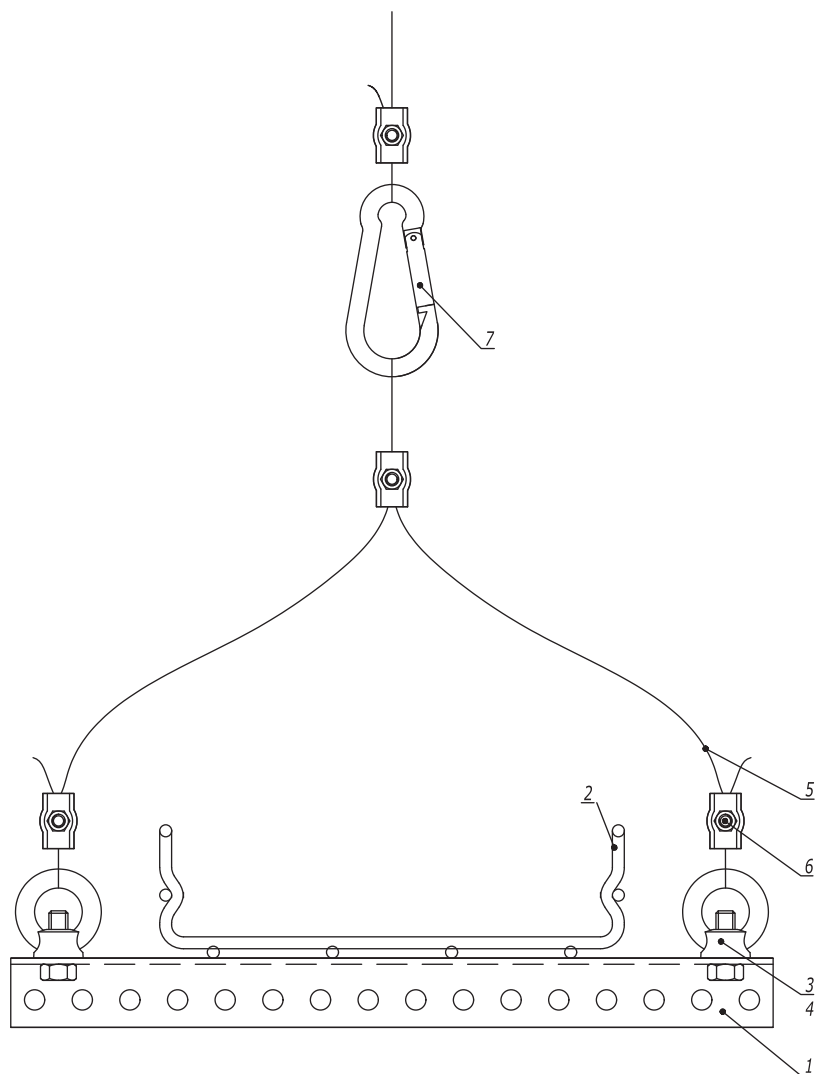

Монтаж на один трос

Таблица 1
Комплект "рым-болт с гайкой
шестигранной"

Поз.	Наименование	Код
3	Гайка шестигранной DIN 934	СМ111000
4	Рым-болт DIN 580	СМ610063

Таблица 2
Комплект "рым-гайка с болтом с
шестигранной головкой"

Поз.	Наименование	Код
3	Болт с шестигранной головкой DIN 933	СМ081030
4	Рым-гайка DIN 582	СМ609010

Поз.	Наименование	Код	Кол.	Примечание	
1	Профиль П-образный				
2	Лоток кабельный серии S5/F5				
3	Болт с шестигранной головкой/гайка шестигранная			См. табл. 1, 2	
4	Рым-гайка DIN 582/рым-болт DIN 580				
5	Трос стальной DIN 3055	СМ6255**			
6	Зажим для троса Simplex/Duplex	СМ6220**/ СМ6230**			
7	Карабин/такелажная скоба	СМ6260**/ СМ6070**/ СМ631**			
Изм.	Кол.уч.	Лист	№ док.	Подпись	Дата