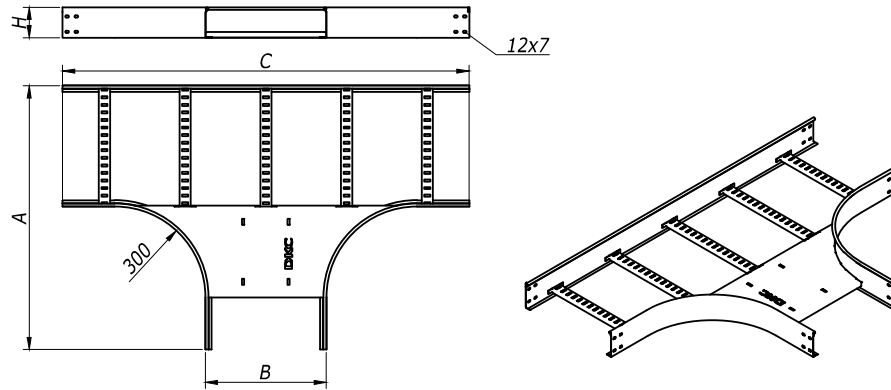

T-ответвитель R-300

X-ответвитель R-300

H	B	A	C	Вес,	Код	
					испол. 1	испол. 2
мм	мм	мм	мм	кг/шт.		
50	200	672	1144	4,29	LT5302	LT5302HDZ
	300	772	1244	5	LT5303	LT5303HDZ
	400	872	1344	6,1	LT5304	LT5304HDZ
	500	972	1444	6,87	LT5305	LT5305HDZ
	600	1072	1544	7,64	LT5306	LT5306HDZ
80	200	672	1144	5,08	LT8302	LT8302HDZ
	300	772	1244	5,82	LT8303	LT8303HDZ
	400	872	1344	6,95	LT8304	LT8304HDZ
	500	972	1444	7,75	LT8305	LT8305HDZ
	600	1072	1544	8,54	LT8306	LT8306HDZ
100	200	672	1144	5,68	LT1302	LT1302HDZ
	300	772	1244	6,37	LT1303	LT1303HDZ
	400	872	1344	7,52	LT1304	LT1304HDZ
	500	972	1444	8,34	LT1305	LT1305HDZ
	600	1072	1544	9,15	LT1306	LT1306HDZ

H	B	A	Вес,	Код	
				испол. 1	испол. 2
мм	мм	мм	кг/шт.		
50	200	1144	5,97	LX5302	LX5302HDZ
	300	1244	6,93	LX5303	LX5303HDZ
	400	1344	8,45	LX5304	LX5304HDZ
	500	1444	9,46	LX5305	LX5305HDZ
	600	1544	10,47	LX5306	LX5306HDZ
80	200	1144	6,9	LX8302	LX8302HDZ
	300	1244	7,86	LX8303	LX8303HDZ
	400	1344	9,37	LX8304	LX8304HDZ
	500	1444	10,39	LX8305	LX8305HDZ
	600	1544	11,4	LX8306	LX8306HDZ
100	200	1144	7,53	LX1302	LX1302HDZ
	300	1244	8,48	LX1303	LX1303HDZ
	400	1344	10	LX1304	LX1304HDZ
	500	1444	11,02	LX1305	LX1305HDZ
	600	1544	12,03	LX1306	LX1306HDZ

Инов. И Фодл. Подпись и дата Взам. инв. И 9

Изм.	Кол.уч.	Лист	№док.	Подпись	Дата

DKC-2012.L5. 05

Поз.	Наименование	Код	Кол.	Примечание
1	Лоток лест-ый прямой элемент			DKC-2012.L5.02;.03;.04
2	X-ответвитель			DKC-2012.L5.05
3	Крышка на X-ответвитель			DKC-2012.L5.07
4	Крышка на лоток			DKC-2012.L5.07
5	Усиленные соединители GTO L		6	DKC-2012.L5.08
6	Накладка соединительная CGB		3	
7	Винт с гладкой головкой DIN 603, M6	CM 010620	пх24	
8	Винт для обеспечения электрического контакта крышек	CM 030608	6	
9	Гайка шестигранная, DIN 934, M6	CM 110600	пх24	
10	Гайка с насечкой, DIN 6923, M6	CM 100600	6	
11	Шайба стопорная. DIN 6798A, M6	CM220600	пх24	

n=1 для высоты борта (H) 50 мм
n=2 для высоты борта (H) 80 мм и 100 мм

Взаим. инв. № 9

Подпись и дата

Инв. № Эподл.

DKC-2012.L5. 81

Лист

3

Формат А3