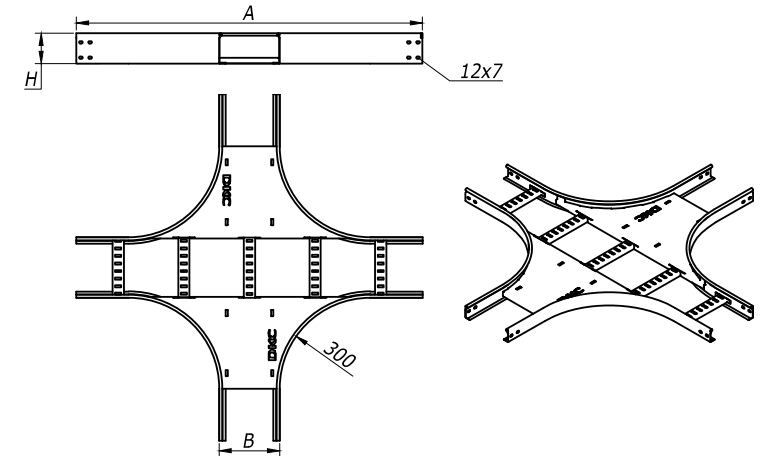

T-ответвитель R-300

X-ответвитель R-300

H	B	A	C	Вес,	Код	
					испол. 1	испол. 2
мм	мм	мм	мм	кг/шт.		
50	200	672	1144	4,29	LT5302	LT5302HDZ
	300	772	1244	5	LT5303	LT5303HDZ
	400	872	1344	6,1	LT5304	LT5304HDZ
	500	972	1444	6,87	LT5305	LT5305HDZ
	600	1072	1544	7,64	LT5306	LT5306HDZ
80	200	672	1144	5,08	LT8302	LT8302HDZ
	300	772	1244	5,82	LT8303	LT8303HDZ
	400	872	1344	6,95	LT8304	LT8304HDZ
	500	972	1444	7,75	LT8305	LT8305HDZ
	600	1072	1544	8,54	LT8306	LT8306HDZ
100	200	672	1144	5,68	LT1302	LT1302HDZ
	300	772	1244	6,37	LT1303	LT1303HDZ
	400	872	1344	7,52	LT1304	LT1304HDZ
	500	972	1444	8,34	LT1305	LT1305HDZ
	600	1072	1544	9,15	LT1306	LT1306HDZ

H	B	A	Вес,	Код	
				испол. 1	испол. 2
мм	мм	мм	кг/шт.		
50	200	1144	5,97	LX5302	LX5302HDZ
	300	1244	6,93	LX5303	LX5303HDZ
	400	1344	8,45	LX5304	LX5304HDZ
	500	1444	9,46	LX5305	LX5305HDZ
	600	1544	10,47	LX5306	LX5306HDZ
80	200	1144	6,9	LX8302	LX8302HDZ
	300	1244	7,86	LX8303	LX8303HDZ
	400	1344	9,37	LX8304	LX8304HDZ
	500	1444	10,39	LX8305	LX8305HDZ
	600	1544	11,4	LX8306	LX8306HDZ
100	200	1144	7,53	LX1302	LX1302HDZ
	300	1244	8,48	LX1303	LX1303HDZ
	400	1344	10	LX1304	LX1304HDZ
	500	1444	11,02	LX1305	LX1305HDZ
	600	1544	12,03	LX1306	LX1306HDZ

Инов. И Фодл. Подпись и дата Взам. инв. И 9

Изм.	Кол.уч.	Лист	№док.	Подпись	Дата

DKC-2012.L5. 05

Поз.	Наименование	Код	Кол.	Примечание
1	Лоток лест-ый прямой элемент			DKC-2012.L5.02;.03;.04
2	X-ответвитель			DKC-2012.L5.05
3	Крышка на X-ответвитель			DKC-2012.L5.07
4	Крышка на лоток			DKC-2012.L5.07
5	Усиленные соединители GTO L		6	DKC-2012.L5.08
6	Накладка соединительная CGB		3	
7	Винт с гладкой головкой DIN 603, M6	CM 010620	пх24	
8	Винт для обеспечения электрического контакта крышек	CM 030608	6	
9	Гайка шестигранная, DIN 934, M6	CM 110600	пх24	
10	Гайка с насечкой, DIN 6923, M6	CM 100600	6	
11	Шайба стопорная. DIN 6798A, M6	CM220600	пх24	

n=1 для высоты борта (H) 50 мм
n=2 для высоты борта (H) 80 мм и 100 мм

Взаим. инв. № 9

Подпись и дата

Инв. № Эподл.

DKC-2012.L5. 81

Лист

3

Формат А3