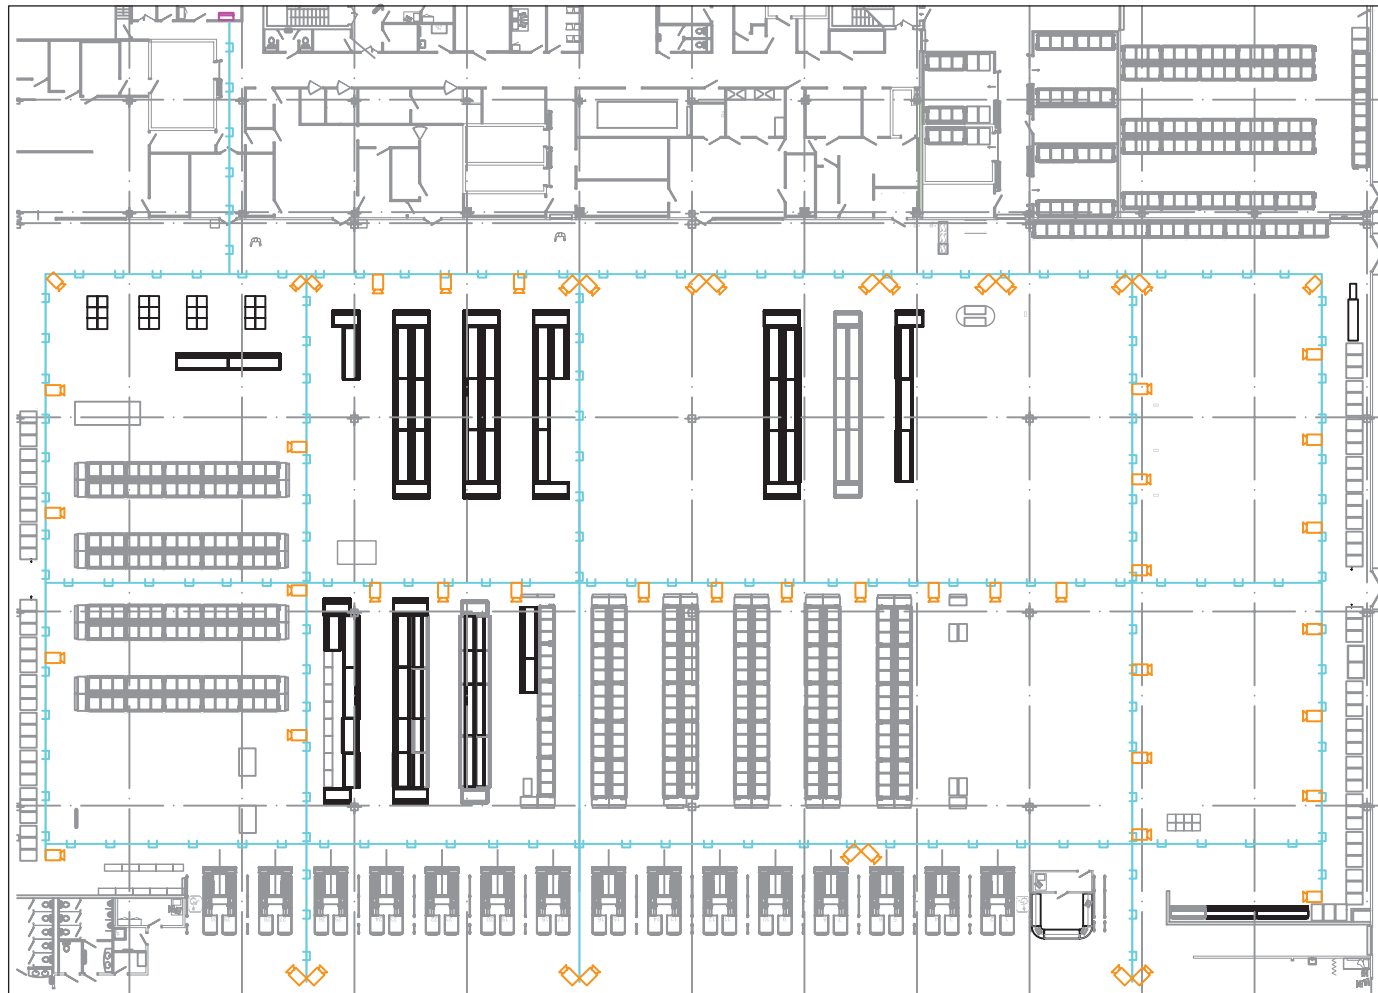

- Прокладка сетей в лотке
- Шкаф системы видеонаблюдения
- Камера видеонаблюдения

Инв. № подл.	Взам. инв. №
Инв. № подл.	Взам. инв. №

Подпись и дата

Изм.	Кол.уч.	Лист	№ док	Подпись	Дата
Разраб.					
Пров.					
Н.контр.					

Безопасность

Стадия	Лист	Листов
Р	1