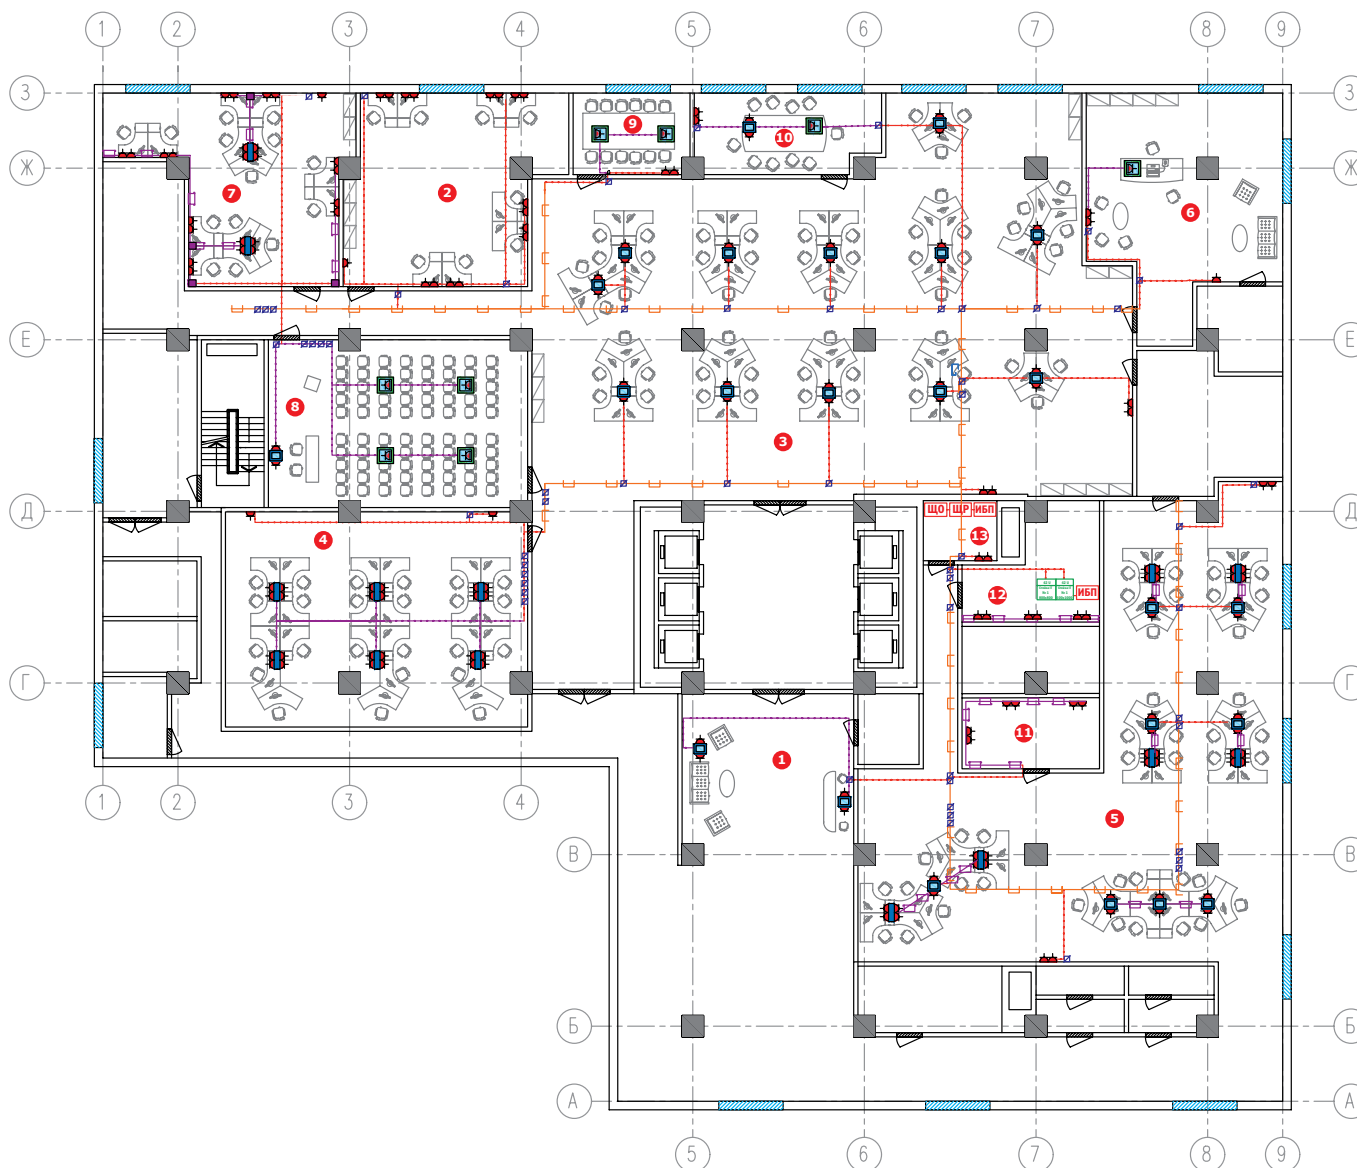

Проект электроснабжения

Условно-графические обозначения

-  Башенка BUS
-  Розетка настенная
-  Колонна
-  Лючок напольный
-  Прокладка силового кабеля в трубе в полу
-  Прокладка силового кабеля в трубе за фальш-потолком
-  Прокладка в лотке
-  Прокладка в кабель-канале
-  Опуск / подъем кабель-канала
-  Коробка монтажная

Примечания

1. Монтажная схема соединения узлов крепления металлического лотка к потолку приведены на стр. 69 "Подвес на шпильке к консоли потолочной" DKC-2018.B5.01.
2. Монтажная схема соединения лотка с T-отводом приведена на стр. 66 "Ответвитель T-образный DL" DKC-2018.S5.08.
3. Монтажная схема соединения с горизонтальным углом приведена на стр. 65 "Угол горизонтальный" DKC-2018.S5.05.

Проект СКС

Условно-графические обозначения

-  Башенка BUS
-  Розетка настенная
-  Колонна
-  Лючок напольный
-  Прокладка кабеля UTP в трубе в полу
-  Прокладка кабеля UTP в гофротрубе за фальш-потолком
-  Прокладка в лотке
-  Прокладка в кабель-канале
-  Опуск / подъем кабель-канала