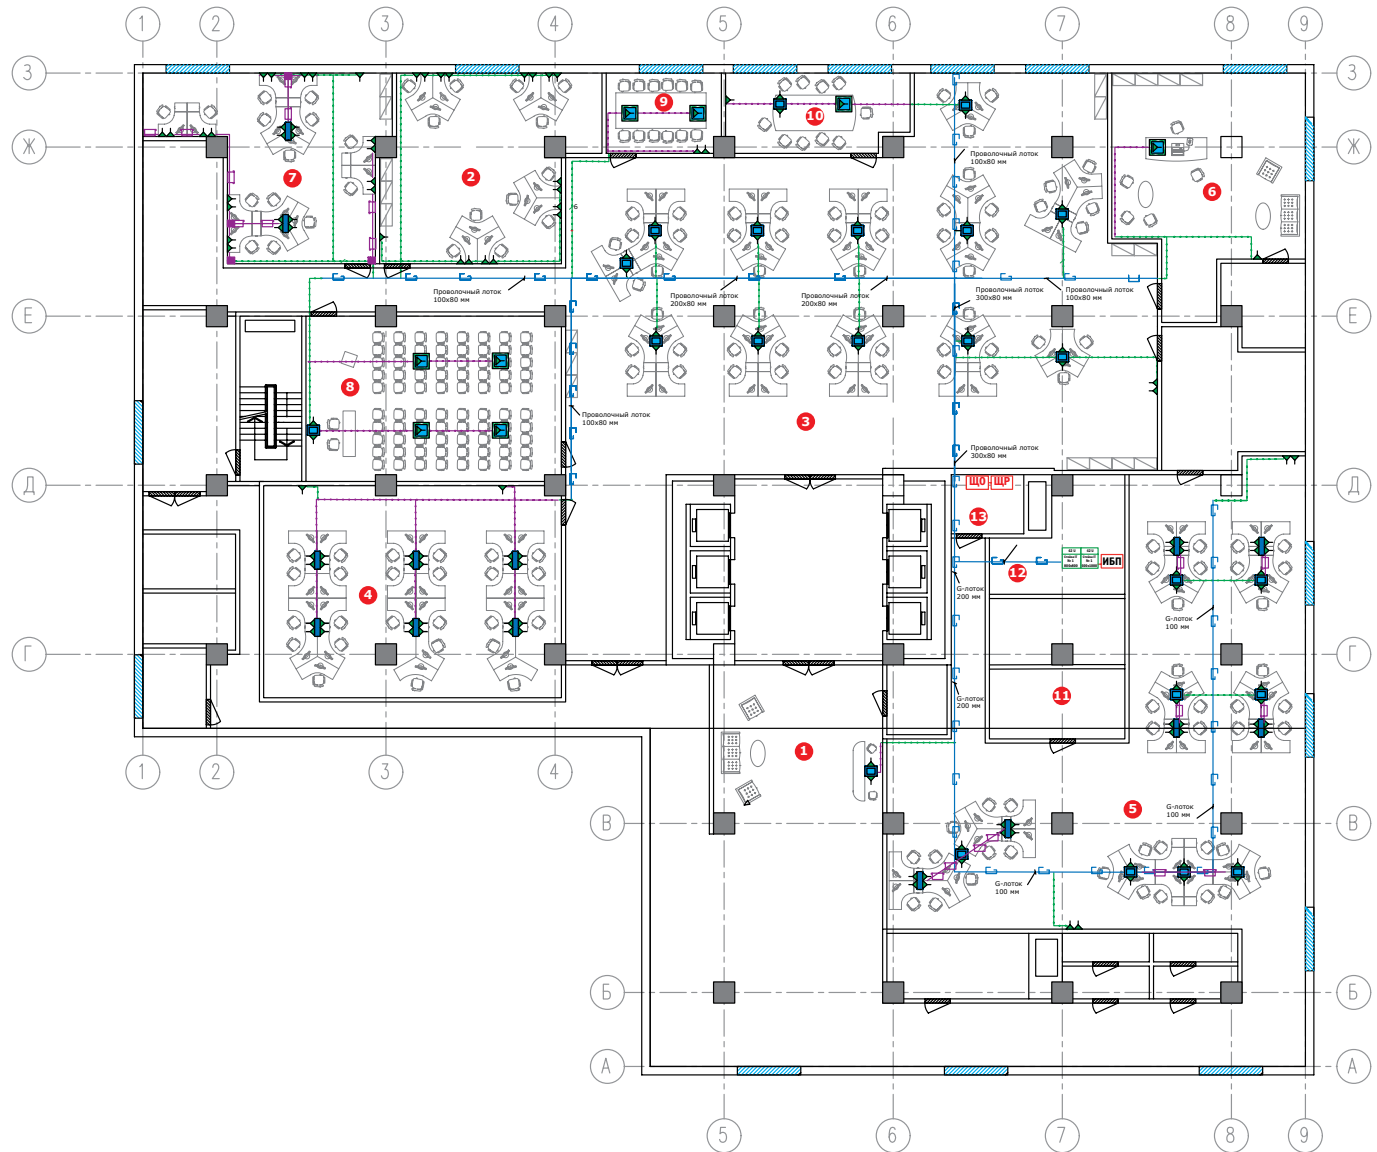

Проект электроснабжения

Условно-графические обозначения

-  Башенка BUS
-  Розетка настенная
-  Колонна
-  Лючок напольный
-  Прокладка силового кабеля в трубе в полу
-  Прокладка силового кабеля в трубе за фальш-потолком
-  Прокладка в лотке
-  Прокладка в кабель-канале
-  Опуск / подъем кабель-канала
-  Коробка монтажная

Примечания

1. Монтажная схема соединения узлов крепления металлического лотка к потолку приведены на стр. 69 "Подвес на шпильке к консоли потолочной" DKC-2018.B5.01.
2. Монтажная схема соединения лотка с T-отводом приведена на стр. 66 "Ответвитель T-образный DL" DKC-2018.S5.08.
3. Монтажная схема соединения с горизонтальным углом приведена на стр. 65 "Угол горизонтальный" DKC-2018.S5.05.

Проект СКС

Условно-графические обозначения

-  Башенка BUS
-  Розетка настенная
-  Колонна
-  Лючок напольный
-  Прокладка кабеля UTP в трубе в полу
-  Прокладка кабеля UTP в гофротрубе за фальш-потолком
-  Прокладка в лотке
-  Прокладка в кабель-канале
-  Опуск / подъем кабель-канала

Примечания

1. Узлы крепления металлического лотка к потолку приведены на стр. 70 "Подвес на шпильках и профиле к бетонному перекрытию" ДКС-2018.В5.05.
2. Схема наполнения телекоммуникационных шкафов приведена на стр. 63.