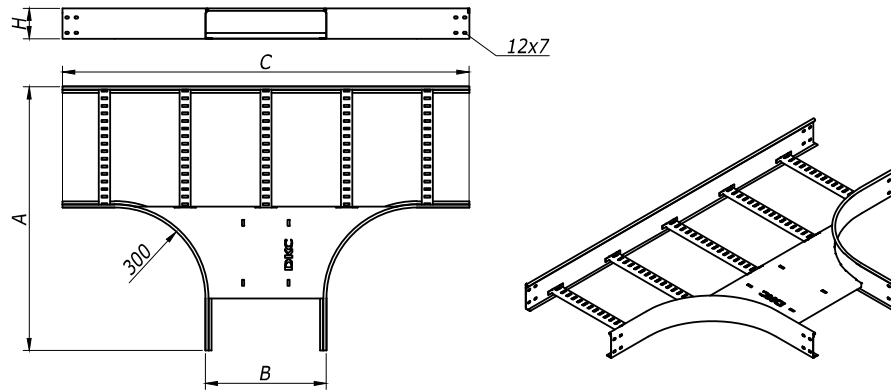

T-ответвитель R-300

X-ответвитель R-300

H	B	A	C	Вес,	Код	
					испол. 1	испол. 2
мм	мм	мм	мм	кг/шт.		
50	200	672	1144	4,29	LT5302	LT5302HDZ
	300	772	1244	5	LT5303	LT5303HDZ
	400	872	1344	6,1	LT5304	LT5304HDZ
	500	972	1444	6,87	LT5305	LT5305HDZ
	600	1072	1544	7,64	LT5306	LT5306HDZ
80	200	672	1144	5,08	LT8302	LT8302HDZ
	300	772	1244	5,82	LT8303	LT8303HDZ
	400	872	1344	6,95	LT8304	LT8304HDZ
	500	972	1444	7,75	LT8305	LT8305HDZ
	600	1072	1544	8,54	LT8306	LT8306HDZ
100	200	672	1144	5,68	LT1302	LT1302HDZ
	300	772	1244	6,37	LT1303	LT1303HDZ
	400	872	1344	7,52	LT1304	LT1304HDZ
	500	972	1444	8,34	LT1305	LT1305HDZ
	600	1072	1544	9,15	LT1306	LT1306HDZ

H	B	A	Вес,	Код	
				испол. 1	испол. 2
мм	мм	мм	кг/шт.		
50	200	1144	5,97	LX5302	LX5302HDZ
	300	1244	6,93	LX5303	LX5303HDZ
	400	1344	8,45	LX5304	LX5304HDZ
	500	1444	9,46	LX5305	LX5305HDZ
	600	1544	10,47	LX5306	LX5306HDZ
80	200	1144	6,9	LX8302	LX8302HDZ
	300	1244	7,86	LX8303	LX8303HDZ
	400	1344	9,37	LX8304	LX8304HDZ
	500	1444	10,39	LX8305	LX8305HDZ
	600	1544	11,4	LX8306	LX8306HDZ
100	200	1144	7,53	LX1302	LX1302HDZ
	300	1244	8,48	LX1303	LX1303HDZ
	400	1344	10	LX1304	LX1304HDZ
	500	1444	11,02	LX1305	LX1305HDZ
	600	1544	12,03	LX1306	LX1306HDZ

Инов. И Фодл. Подпись и дата Взам. инв. И 9

Изм.	Кол.уч.	Лист	№док.	Подпись	Дата

DKC-2012.L5. 05

Поз.	Наименование	Код	Кол.	Примечание
1	Лоток лест-ый прямой элемент			DKC-2012.L5.02;.03;.04
2	X-ответвитель			DKC-2012.L5.05
3	Крышка на X-ответвитель			DKC-2012.L5.07
4	Крышка на лоток			DKC-2012.L5.07
5	Усиленные соединители GTO L		6	DKC-2012.L5.08
6	Накладка соединительная CGB		3	
7	Винт с гладкой головкой DIN 603, M6	CM 010620	пх24	
8	Винт для обеспечения электрического контакта крышек	CM 030608	6	
9	Гайка шестигранная, DIN 934, M6	CM 110600	пх24	
10	Гайка с насечкой, DIN 6923, M6	CM 100600	6	
11	Шайба стопорная. DIN 6798A, M6	CM220600	пх24	

n=1 для высоты борта (H) 50 мм
n=2 для высоты борта (H) 80 мм и 100 мм

Взаим. инв. № 9

Подпись и дата

Инв. № Эподл.

DKC-2012.L5. 81

Лист

3

Формат А3