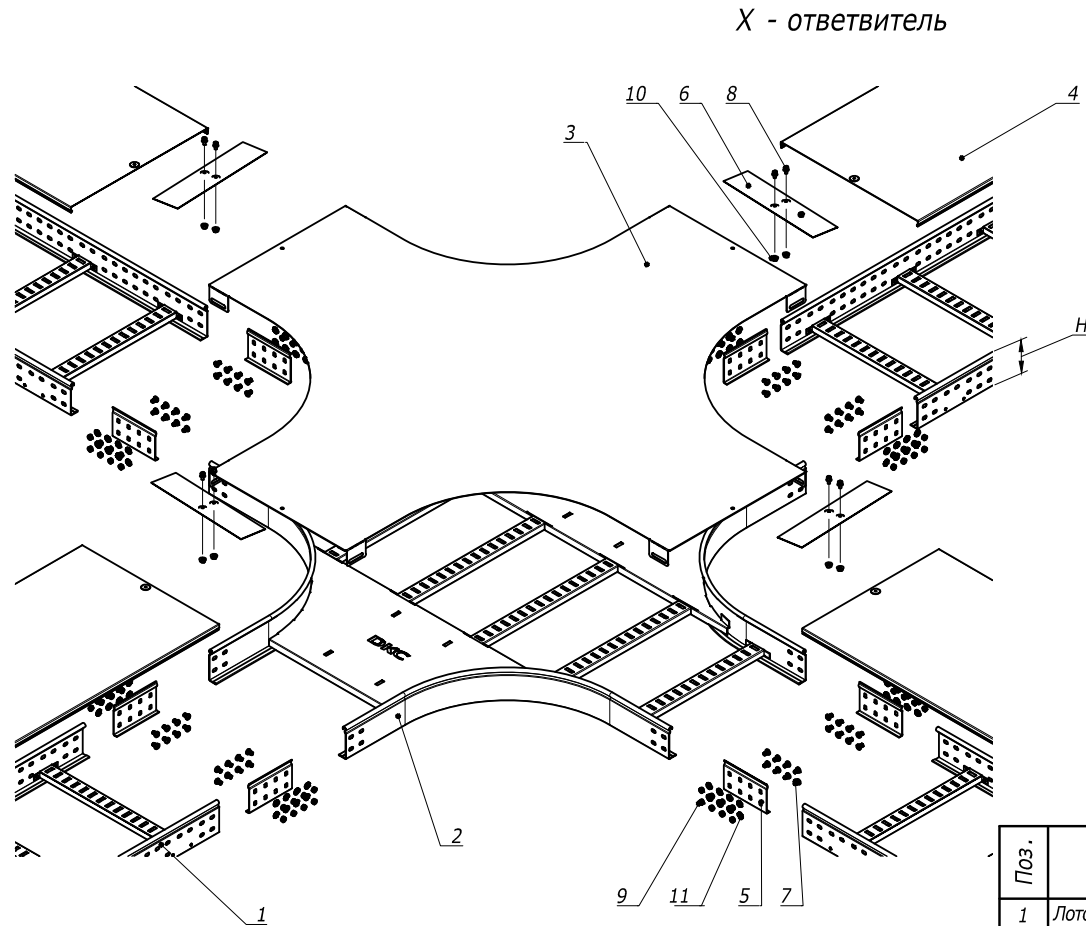

T-ответвитель R-300

X-ответвитель R-300

H	B	A	C	Вес,	Код	
					испол. 1	испол. 2
мм	мм	мм	мм	кг/шт.		
50	200	672	1144	4,29	LT5302	LT5302HDZ
	300	772	1244	5	LT5303	LT5303HDZ
	400	872	1344	6,1	LT5304	LT5304HDZ
	500	972	1444	6,87	LT5305	LT5305HDZ
	600	1072	1544	7,64	LT5306	LT5306HDZ
80	200	672	1144	5,08	LT8302	LT8302HDZ
	300	772	1244	5,82	LT8303	LT8303HDZ
	400	872	1344	6,95	LT8304	LT8304HDZ
	500	972	1444	7,75	LT8305	LT8305HDZ
	600	1072	1544	8,54	LT8306	LT8306HDZ
100	200	672	1144	5,68	LT1302	LT1302HDZ
	300	772	1244	6,37	LT1303	LT1303HDZ
	400	872	1344	7,52	LT1304	LT1304HDZ
	500	972	1444	8,34	LT1305	LT1305HDZ
	600	1072	1544	9,15	LT1306	LT1306HDZ

H	B	A	Вес,	Код	
				испол. 1	испол. 2
мм	мм	мм	кг/шт.		
50	200	1144	5,97	LX5302	LX5302HDZ
	300	1244	6,93	LX5303	LX5303HDZ
	400	1344	8,45	LX5304	LX5304HDZ
	500	1444	9,46	LX5305	LX5305HDZ
	600	1544	10,47	LX5306	LX5306HDZ
80	200	1144	6,9	LX8302	LX8302HDZ
	300	1244	7,86	LX8303	LX8303HDZ
	400	1344	9,37	LX8304	LX8304HDZ
	500	1444	10,39	LX8305	LX8305HDZ
	600	1544	11,4	LX8306	LX8306HDZ
100	200	1144	7,53	LX1302	LX1302HDZ
	300	1244	8,48	LX1303	LX1303HDZ
	400	1344	10	LX1304	LX1304HDZ
	500	1444	11,02	LX1305	LX1305HDZ
	600	1544	12,03	LX1306	LX1306HDZ

Инов. И Фодл. Подпись и дата Взам. инв. И 9

Изм.	Кол.уч.	Лист	№док.	Подпись	Дата

DKC-2012.L5. 05

Поз.	Наименование	Код	Кол.	Примечание
1	Лоток лест-ый прямой элемент			DKC-2012.L5.02;.03;.04
2	X-ответвитель			DKC-2012.L5.05
3	Крышка на X-ответвитель			DKC-2012.L5.07
4	Крышка на лоток			DKC-2012.L5.07
5	Усиленные соединители GTO L		6	DKC-2012.L5.08
6	Накладка соединительная CGB		3	
7	Винт с гладкой головкой DIN 603, M6	CM 010620	пх24	
8	Винт для обеспечения электрического контакта крышек	CM 030608	6	
9	Гайка шестигранная, DIN 934, M6	CM 110600	пх24	
10	Гайка с насечкой, DIN 6923, M6	CM 100600	6	
11	Шайба стопорная. DIN 6798A, M6	CM220600	пх24	