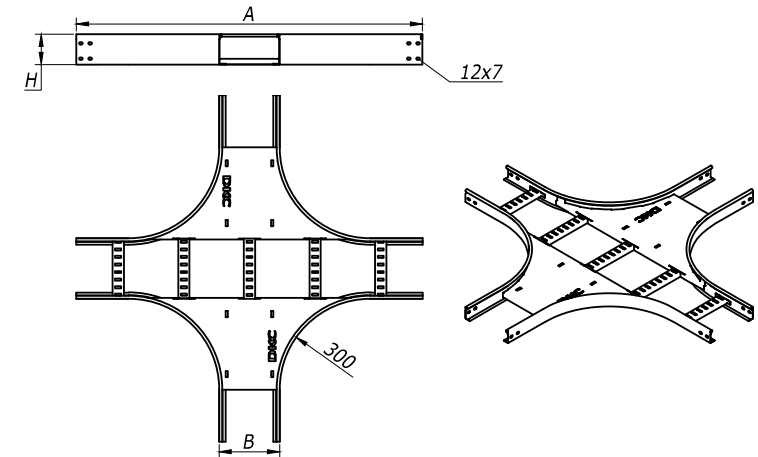

T-ответвитель R-300

X-ответвитель R-300

H	B	A	C	Вес,	Код	
					испол. 1	испол. 2
мм	мм	мм	мм	кг/шт.		
50	200	672	1144	4,29	LT5302	LT5302HDZ
	300	772	1244	5	LT5303	LT5303HDZ
	400	872	1344	6,1	LT5304	LT5304HDZ
	500	972	1444	6,87	LT5305	LT5305HDZ
	600	1072	1544	7,64	LT5306	LT5306HDZ
80	200	672	1144	5,08	LT8302	LT8302HDZ
	300	772	1244	5,82	LT8303	LT8303HDZ
	400	872	1344	6,95	LT8304	LT8304HDZ
	500	972	1444	7,75	LT8305	LT8305HDZ
	600	1072	1544	8,54	LT8306	LT8306HDZ
100	200	672	1144	5,68	LT1302	LT1302HDZ
	300	772	1244	6,37	LT1303	LT1303HDZ
	400	872	1344	7,52	LT1304	LT1304HDZ
	500	972	1444	8,34	LT1305	LT1305HDZ
	600	1072	1544	9,15	LT1306	LT1306HDZ

H	B	A	Вес,	Код	
				испол. 1	испол. 2
мм	мм	мм	кг/шт.		
50	200	1144	5,97	LX5302	LX5302HDZ
	300	1244	6,93	LX5303	LX5303HDZ
	400	1344	8,45	LX5304	LX5304HDZ
	500	1444	9,46	LX5305	LX5305HDZ
	600	1544	10,47	LX5306	LX5306HDZ
80	200	1144	6,9	LX8302	LX8302HDZ
	300	1244	7,86	LX8303	LX8303HDZ
	400	1344	9,37	LX8304	LX8304HDZ
	500	1444	10,39	LX8305	LX8305HDZ
	600	1544	11,4	LX8306	LX8306HDZ
100	200	1144	7,53	LX1302	LX1302HDZ
	300	1244	8,48	LX1303	LX1303HDZ
	400	1344	10	LX1304	LX1304HDZ
	500	1444	11,02	LX1305	LX1305HDZ
	600	1544	12,03	LX1306	LX1306HDZ

Инов. И Фодл. Подпись и дата Взам. инв. И 9

Изм.	Кол.уч.	Лист	№док.	Подпись	Дата

DKC-2012.L5. 05

Поз.	Наименование	Код	Кол.	Примечание
1	Лоток лест-ый прямой элемент			DKC-2012.L5.02;.03;.04
2	X-ответвитель			DKC-2012.L5.05
3	Крышка на X-ответвитель			DKC-2012.L5.07
4	Крышка на лоток			DKC-2012.L5.07
5	Усиленные соединители GTO L		6	DKC-2012.L5.08
6	Накладка соединительная CGB		3	
7	Винт с гладкой головкой DIN 603, M6	CM 010620	пх24	
8	Винт для обеспечения электрического контакта крышек	CM 030608	6	
9	Гайка шестигранная, DIN 934, M6	CM 110600	пх24	
10	Гайка с насечкой, DIN 6923, M6	CM 100600	6	
11	Шайба стопорная. DIN 6798A, M6	CM220600	пх24	

n=1 для высоты борта (H) 50 мм
n=2 для высоты борта (H) 80 мм и 100 мм

Взаим. инв. № 9

Подпись и дата

Инв. № Эподл.

DKC-2012.L5. 81

Лист

3

Формат А3