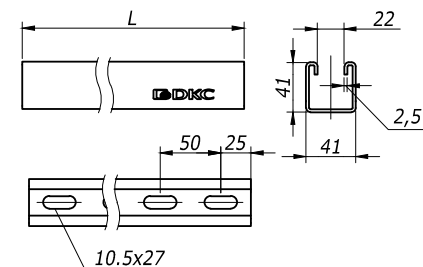

Профиль ВРЛ-41

L, мм	Вес, кг/шт	Код	
		испол. 1	испол. 2
300	0,33	BPL2103	BPL2103HDZ
400	0,44	BPL2104	BPL2104HDZ
500	0,55	BPL2105	BPL2105HDZ
600	0,66	BPL2106	BPL2106HDZ
700	0,77	BPL2107	BPL2107HDZ
800	0,88	BPL2108	BPL2108HDZ
1000	1,10	BPL2110	BPL2110HDZ
1200	1,32	BPL2112	BPL2112HDZ
1800	1,98	BPL2118	BPL2118HDZ
2000	2,20	BPL2120	BPL2120HDZ
3000	3,30	BPL2130	BPL2130HDZ
6000	6,60	BPL2160	BPL2160HDZ

Профиль ВРМ-41

L, мм	Вес, кг/шт	Код	
		испол. 1	испол. 2
300	0,52	BPM2103	BPM2103HDZ
400	0,70	BPM2104	BPM2104HDZ
500	0,87	BPM2105	BPM2105HDZ
600	1,04	BPM2106	BPM2106HDZ
700	1,22	BPM2107	BPM2107HDZ
800	1,39	BPM2108	BPM2108HDZ
1000	1,74	BPM2110	BPM2110HDZ
1200	2,09	BPM2112	BPM2112HDZ
1800	3,13	BPM2118	BPM2118HDZ
2000	3,48	BPM2120	BPM2120HDZ
3000	5,22	BPM2130	BPM2130HDZ
6000	10,44	BPM2160	BPM2160HDZ

Профиль ВРД-41

L, мм	Вес, кг/шт	Код	
		испол. 1	испол. 2
300	1,51	BPD4103	BPD4103HDZ
400	2,02	BPD4104	BPD4104HDZ
500	2,52	BPD4105	BPD4105HDZ
600	3,02	BPD4106	BPD4106HDZ
700	3,53	BPD4107	BPD4107HDZ
800	4,03	BPD4108	BPD4108HDZ
1000	5,04	BPD4110	BPD4110HDZ
1200	6,05	BPD4112	BPD4112HDZ
1800	9,07	BPD4118	BPD4118HDZ
2000	10,08	BPD4120	BPD4120HDZ
3000	15,12	BPD4130	BPD4130HDZ

Изм. № Подл.
Подпись и дата
Взам. инв. №

Изм.	Кол.уч.	Лист	№ док.	Подпись	Дата

DKC-2012.L5. 11

Лист

2

Формат А3

Взам. инв. №	Поз.	Наименование	Код	Кол.	Примечание
	1	Лоток лест-ый прямой элемент			DKC-2012.L5.02; 03; 04
	2	Консоль ВВН-70/ВВН-60 (ВВР-41/ВВР-21/ВВД-21)		1	DKC-2012.L5.14
	3	Профиль ВРЛ-41/ВРМ-41		1	DKC-2012.L5.11
	4	Прижимы кабельного лотка	LP1000	6	DKC-2012.L5.08
	5	Держатель огн-ной перегородки ВМЗ-15		1	DKC-2012.L5.14
	10	Анкер стан-ый со шпилькой, М10	СМ441060	3	
	11	Винт, DIN603, М6	СМ010620	6	
	12	Винт для крепления к профилю, М10	СМ041030	7	
	13	Гайка с насечкой, DIN6923, М6	СМ100600	6	
	14	Гайка с насечкой, DIN6923, М10	СМ101000	7	