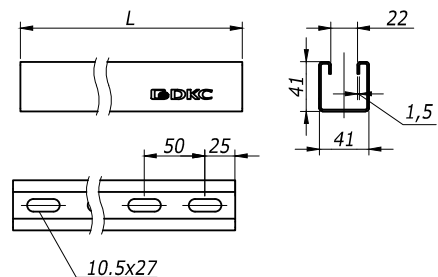

Профиль ВРЛ-41

L, мм	Вес, кг/шт	Код	
		испол. 1	испол. 2
300	0,33	BPL2103	BPL2103HDZ
400	0,44	BPL2104	BPL2104HDZ
500	0,55	BPL2105	BPL2105HDZ
600	0,66	BPL2106	BPL2106HDZ
700	0,77	BPL2107	BPL2107HDZ
800	0,88	BPL2108	BPL2108HDZ
1000	1,10	BPL2110	BPL2110HDZ
1200	1,32	BPL2112	BPL2112HDZ
1800	1,98	BPL2118	BPL2118HDZ
2000	2,20	BPL2120	BPL2120HDZ
3000	3,30	BPL2130	BPL2130HDZ
6000	6,60	BPL2160	BPL2160HDZ

Профиль ВРМ-41

L, мм	Вес, кг/шт	Код	
		испол. 1	испол. 2
300	0,52	BPM2103	BPM2103HDZ
400	0,70	BPM2104	BPM2104HDZ
500	0,87	BPM2105	BPM2105HDZ
600	1,04	BPM2106	BPM2106HDZ
700	1,22	BPM2107	BPM2107HDZ
800	1,39	BPM2108	BPM2108HDZ
1000	1,74	BPM2110	BPM2110HDZ
1200	2,09	BPM2112	BPM2112HDZ
1800	3,13	BPM2118	BPM2118HDZ
2000	3,48	BPM2120	BPM2120HDZ
3000	5,22	BPM2130	BPM2130HDZ
6000	10,44	BPM2160	BPM2160HDZ

Профиль ВРД-41

L, мм	Вес, кг/шт	Код	
		испол. 1	испол. 2
300	1,51	BPD4103	BPD4103HDZ
400	2,02	BPD4104	BPD4104HDZ
500	2,52	BPD4105	BPD4105HDZ
600	3,02	BPD4106	BPD4106HDZ
700	3,53	BPD4107	BPD4107HDZ
800	4,03	BPD4108	BPD4108HDZ
1000	5,04	BPD4110	BPD4110HDZ
1200	6,05	BPD4112	BPD4112HDZ
1800	9,07	BPD4118	BPD4118HDZ
2000	10,08	BPD4120	BPD4120HDZ
3000	15,12	BPD4130	BPD4130HDZ

Изм. № Подл.
Подпись и дата
Взам. инв. №

Изм.	Кол.уч.	Лист	№ док.	Подпись	Дата

DKC-2012.L5. 11

Лист

2

Формат А3

Взам. инв. №	Поз.	Наименование	Код	Кол.	Примечание
	1	Лоток лест-ый прямой элемент			DKC-2012.L5.02; 03; 04
	2	Консоль ВВН-70/ВВН-60 (ВВР-41/ВВР-21/ВВД-21)		1	DKC-2012.L5.14
	3	Профиль ВРЛ-41/ВРМ-41		1	DKC-2012.L5.11
	4	Прижимы кабельного лотка	LP1000	6	DKC-2012.L5.08
	5	Держатель огн-ной перегородки ВМЗ-15		1	DKC-2012.L5.14
	10	Анкер стан-ый со шпилькой, М10	СМ441060	3	
	11	Винт, DIN603, М6	СМ010620	6	
	12	Винт для крепления к профилю, М10	СМ041030	7	
	13	Гайка с насечкой, DIN6923, М6	СМ100600	6	
	14	Гайка с насечкой, DIN6923, М10	СМ101000	7	