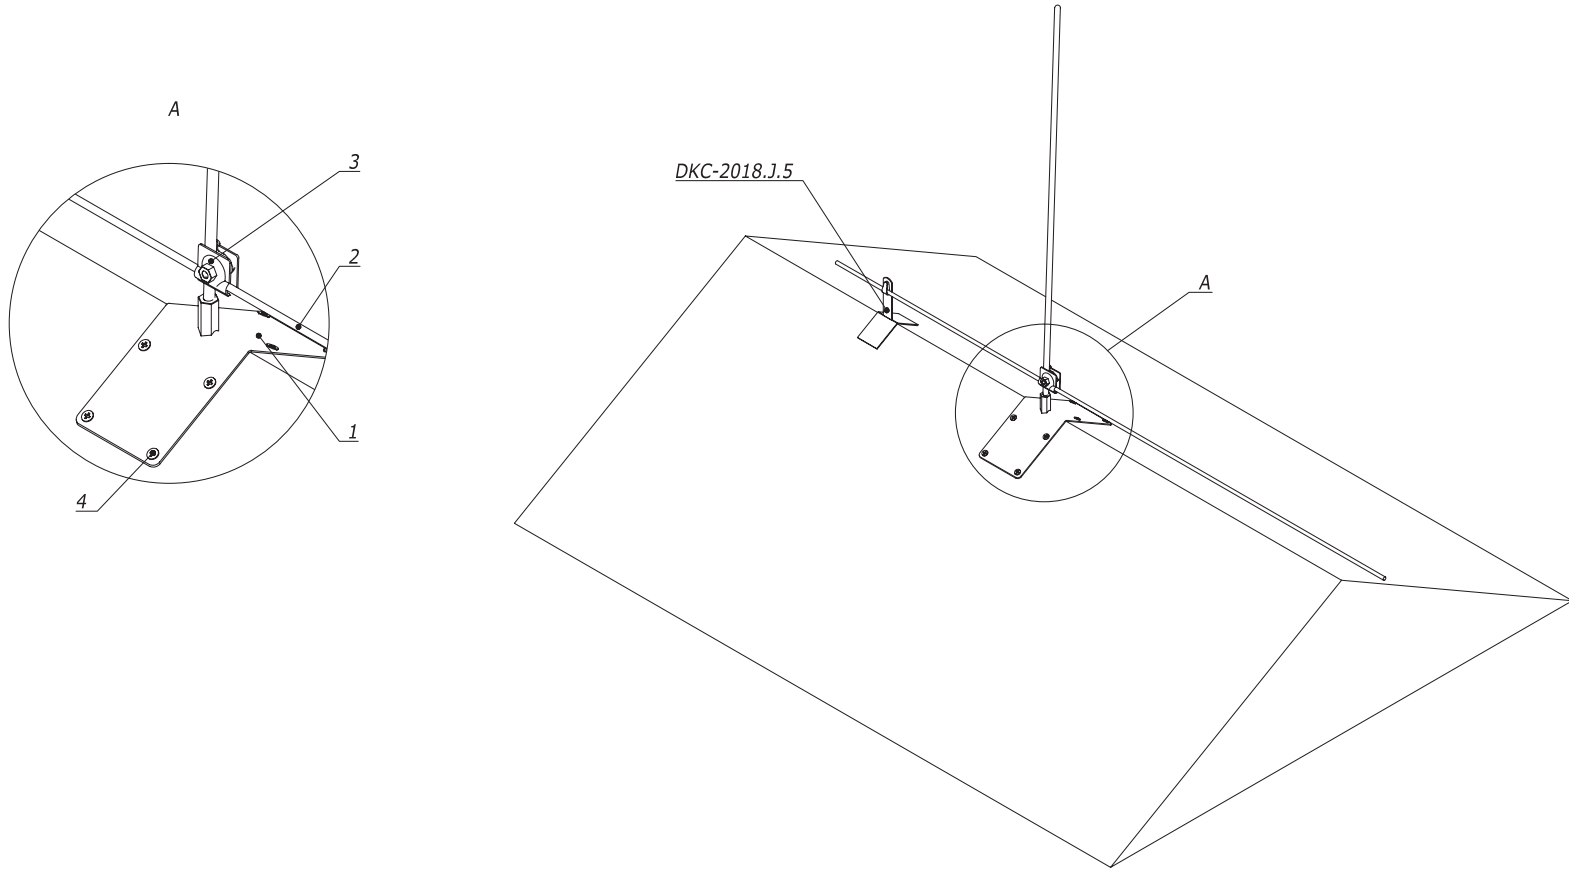

### Установка конькового молниеприемника на остром коньке

Изм. № подл. Подпись и дата Взам. инв. №

Поз.	Наименование	Код	Кол.	Примечание
1	Молниеприемник на острый конек	NL6100...NL6200		Поставляется в комплекте
2	Универсальный соединитель	NG3103		
3	Пруток 8 мм	NC1008		
4	Кровельный саморез Ø4 мм			