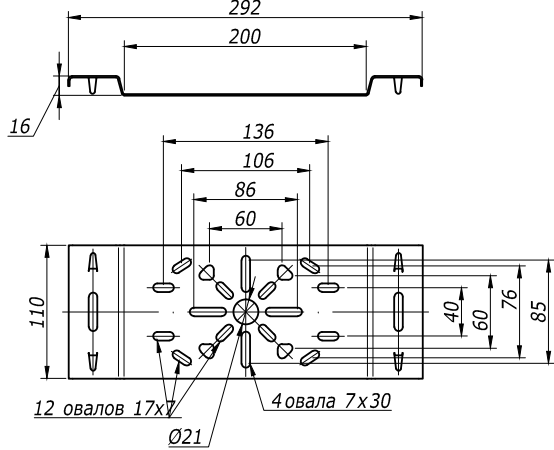

Монтажная пластина горизонтальная

Вес, кг/ шт.	Код	
	испол. 1	испол. 2
0,300	LP4000	LP4000HDZ

Монтажная пластина вертикальная

Вес, кг/ шт.	Код	
	испол. 1	испол. 2
0,195	LP3000	LP3000HDZ

Прижим кабельного лотка

Вес, кг/ шт.	Код	
	испол. 1	испол. 2
0,003	LP1000	LP1000INOX

Монтажная пластина горизонтальная

Вес, кг/ шт.	Код	
	испол. 1	испол. 2
0,1	LP5000	LP5000HDZ

Торцевая заглушка (пластик)

H	Вес,	Код
мм	кг/ комп	
50	0,007	LS5000
80	0,010	LS8000
100	0,012	LS1000

Перегородка SEP

H	Вес, кг/ шт.	Код	
		испол. 1	испол. 2
30	0,38	36460	36460HDZ
50	0,48	36480	36480HDZ
80	0,68	36500	36500HDZ

Изм. № Эполл. Подпись и Дата. Взам. Инв. № 9

Изм.	Кол.уч.	Лист	Издок.	Подпись	Дата