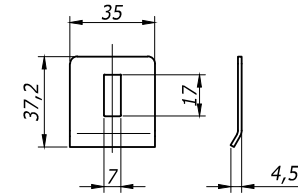

Монтажная пластина горизонтальная

Вес, кг/ шт.	Код	
	испол. 1	испол. 2
0,300	LP4000	LP4000HDZ

Монтажная пластина вертикальная

Вес, кг/ шт.	Код	
	испол. 1	испол. 2
0,195	LP3000	LP3000HDZ

Прижим кабельного лотка

Вес, кг/ шт.	Код	
	испол. 1	испол. 2
0,003	LP1000	LP1000INOX

Монтажная пластина горизонтальная

Вес, кг/ шт.	Код	
	испол. 1	испол. 2
0,1	LP5000	LP5000HDZ

Торцевая заглушка (пластик)

H	Вес,	Код
мм	кг/ комп	
50	0,007	LS5000
80	0,010	LS8000
100	0,012	LS1000

Перегородка SEP

H	Вес, кг/ шт.	Код	
		испол. 1	испол. 2
30	0,38	36460	36460HDZ
50	0,48	36480	36480HDZ
80	0,68	36500	36500HDZ

Изм. № Эполл. Подпись и Дата. Взам. Инв. № 9

Изм.	Кол.уч.	Лист	Издок.	Подпись	Дата