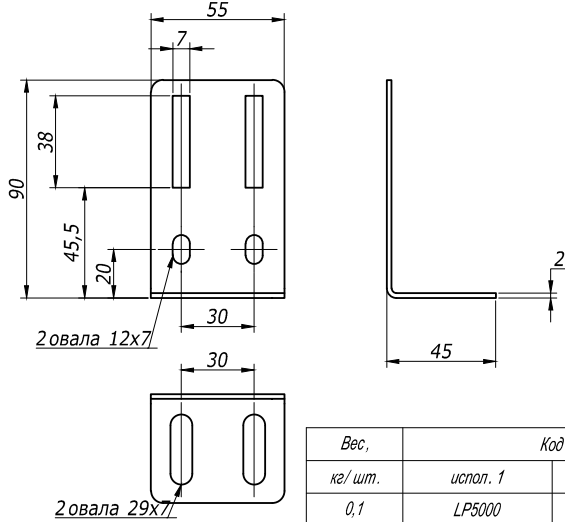

Монтажная пластина горизонтальная

Вес, кг/ шт.	Код	
	испол. 1	испол. 2
0,300	LP4000	LP4000HDZ

Монтажная пластина вертикальная

Вес, кг/ шт.	Код	
	испол. 1	испол. 2
0,195	LP3000	LP3000HDZ

Прижим кабельного лотка

Вес, кг/ шт.	Код	
	испол. 1	испол. 2
0,003	LP1000	LP1000INOX

Монтажная пластина горизонтальная

Вес, кг/ шт.	Код	
	испол. 1	испол. 2
0,1	LP5000	LP5000HDZ

Торцевая заглушка (пластик)

H	Вес,	Код
мм	кг/ комп	
50	0,007	LS5000
80	0,010	LS8000
100	0,012	LS1000

Перегородка SEP

H	Вес, кг/ шт.	Код	
		испол. 1	испол. 2
30	0,38	36460	36460HDZ
50	0,48	36480	36480HDZ
80	0,68	36500	36500HDZ

Изм. № Эполл. Подпись и Дата. Взам. Инв. № 9

Изм.	Кол.уч.	Лист	Издок.	Подпись	Дата