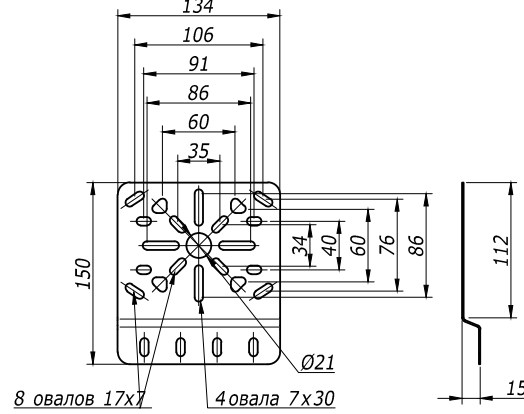

Монтажная пластина горизонтальная

Вес, кг/ шт.	Код	
	испол. 1	испол. 2
0,300	LP4000	LP4000HDZ

Монтажная пластина вертикальная

Вес, кг/ шт.	Код	
	испол. 1	испол. 2
0,195	LP3000	LP3000HDZ

Прижим кабельного лотка

Вес, кг/ шт.	Код	
	испол. 1	испол. 2
0,003	LP1000	LP1000INOX

Монтажная пластина горизонтальная

Вес, кг/ шт.	Код	
	испол. 1	испол. 2
0,1	LP5000	LP5000HDZ

Торцевая заглушка (пластик)

H	Вес,	Код
мм	кг/ комп	
50	0,007	LS5000
80	0,010	LS8000
100	0,012	LS1000

Перегородка SEP

H	Вес, кг/ шт.	Код	
		испол. 1	испол. 2
30	0,38	36460	36460HDZ
50	0,48	36480	36480HDZ
80	0,68	36500	36500HDZ

Изм. № Эполл. Подпись и Дата. Взам. Инв. № 9

Изм.	Кол.уч.	Лист	Издок.	Подпись	Дата