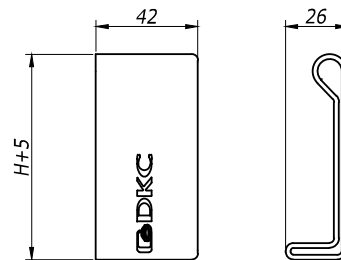

Монтажная пластина горизонтальная

Вес, кг/ шт.	Код	
	испол. 1	испол. 2
0,300	LP4000	LP4000HDZ

Монтажная пластина вертикальная

Вес, кг/ шт.	Код	
	испол. 1	испол. 2
0,195	LP3000	LP3000HDZ

Прижим кабельного лотка

Вес, кг/ шт.	Код	
	испол. 1	испол. 2
0,003	LP1000	LP1000INOX

Монтажная пластина горизонтальная

Вес, кг/ шт.	Код	
	испол. 1	испол. 2
0,1	LP5000	LP5000HDZ

Торцевая заглушка (пластик)

H	Вес,	Код
мм	кг/ комп	
50	0,007	LS5000
80	0,010	LS8000
100	0,012	LS1000

Перегородка SEP

H	Вес, кг/ шт.	Код	
		испол. 1	испол. 2
30	0,38	36460	36460HDZ
50	0,48	36480	36480HDZ
80	0,68	36500	36500HDZ

Изм. № Эполл. Подпись и Дата. Взам. Инв. № 9

Изм.	Кол.уч.	Лист	Издок.	Подпись	Дата