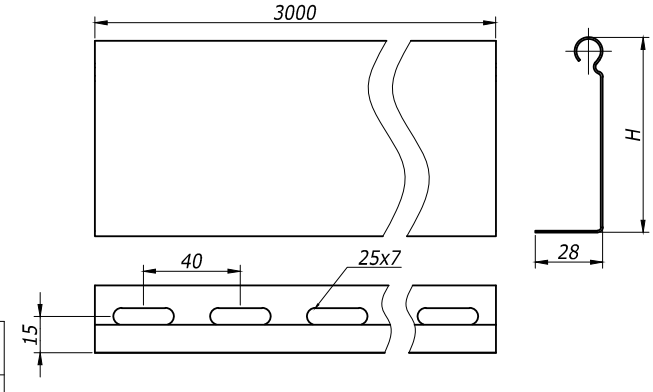

Вес, кг/ шт.	Код	
	испол. 1	испол. 2
0,003	LP1000	LP1000INOX

Монтажная пластина горизонтальная

Вес, кг/ шт.	Код	
	испол. 1	испол. 2
0,1	LP5000	LP5000HDZ

Торцевая заглушка (пластик)

H	Вес,	Код
мм	кг/ комп	
50	0,007	LS5000
80	0,010	LS8000
100	0,012	LS1000

Перегородка SEP

H	Вес, кг/ шт.	Код	
		испол. 1	испол. 2
30	0,38	36460	36460HDZ
50	0,48	36480	36480HDZ
80	0,68	36500	36500HDZ

Изм. № Эполл. Подпись и Дата. Взам. Инв. № 9

Изм.	Кол.уч.	Лист	Издок.	Подпись	Дата