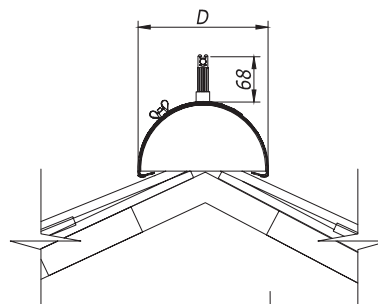

## Установка проводника на скатной кровле

1. Проводник крепится простым защелкиванием.

Изм.	Лист	№ докум.	Подп.	Дата

DKC-2018.J.05

Лист

6

Формат А3

Инь. № подл.	Подпись и дата	Взам. инв. №

Поз.	Наименование	Код	Кол.	Примечание
1	Коньковый регулируемый зажим с пластиковым держателем	ND2204		
2	Пруток 8 мм горячеоцинкованный	NC1008		