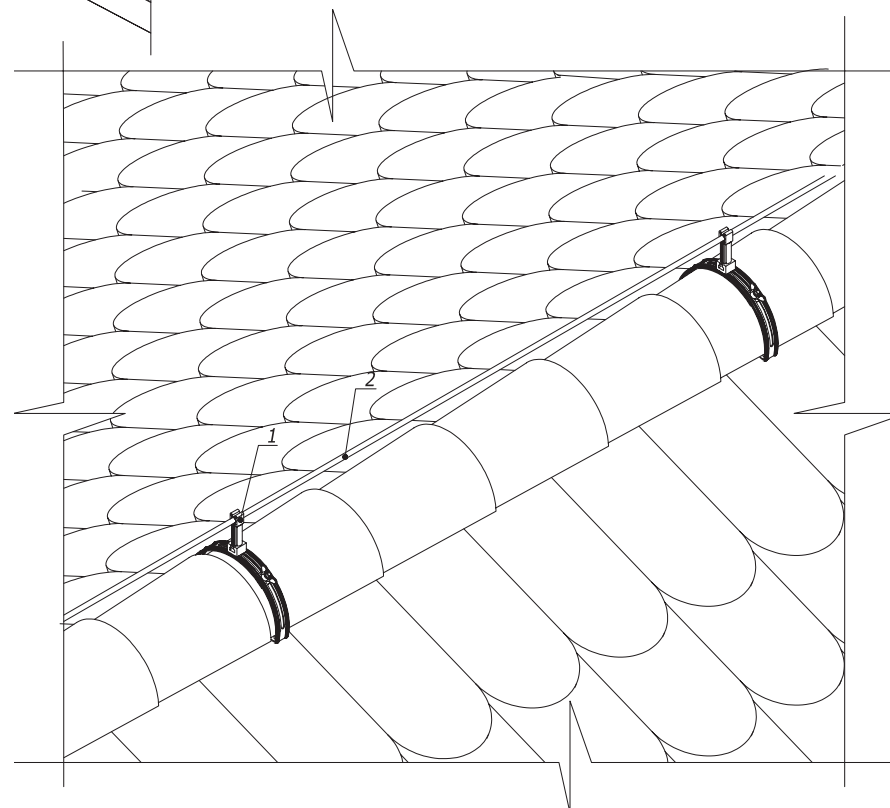

## Установка проводника на скатной кровле

1. Проводник крепится простым защелкиванием.

Изм.	Лист	№ докум.	Подп.	Дата

DKC-2018.J.05

Лист

6

Формат А3

Инь. № подл.	Подпись и дата	Взам. инв. №

Поз.	Наименование	Код	Кол.	Примечание
1	Коньковый регулируемый зажим с пластиковым держателем	ND2204		
2	Пруток 8 мм горячеоцинкованный	NC1008		