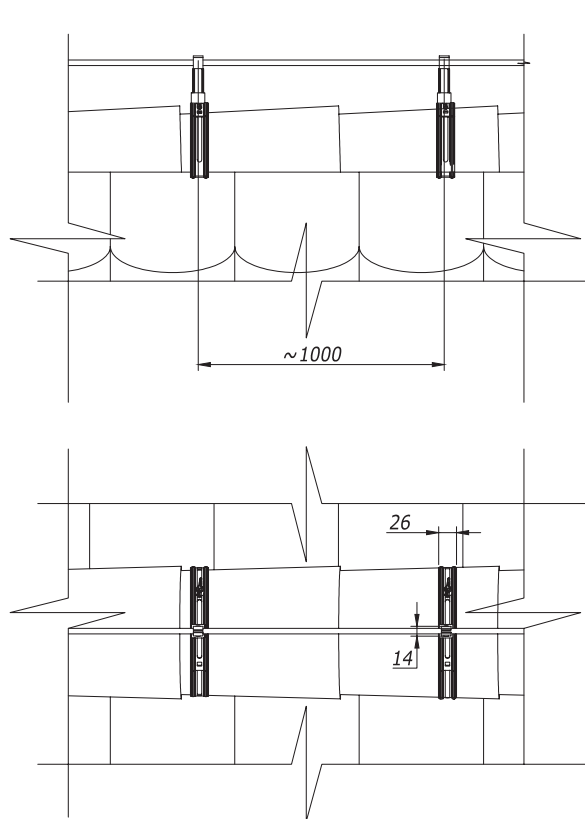

## Установка проводника на скатной кровле

1. Проводник крепится простым защелкиванием.

Изм.	Лист	№ докум.	Подп.	Дата

DKC-2018.J.05

Лист

6

Формат А3

Инь. № подл.	Подпись и дата	Взам. инв. №

Поз.	Наименование	Код	Кол.	Примечание
1	Коньковый регулируемый зажим с пластиковым держателем	ND2204		
2	Пруток 8 мм горячеоцинкованный	NC1008		