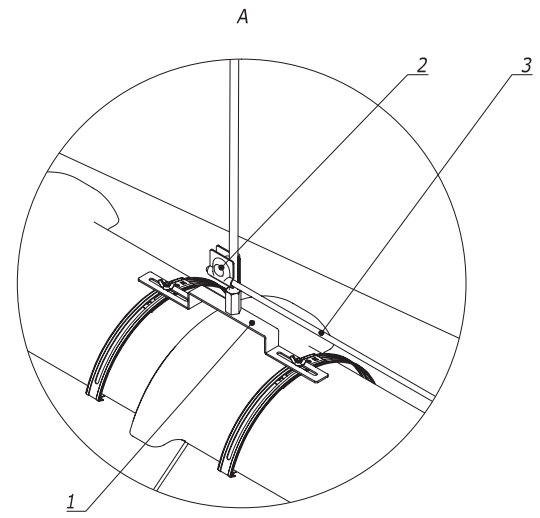

Установка конькового молниеприемника на круглом коньке

Ив. № подл. Подпись и дата Взам. инв. №

Поз.	Наименование	Код	Кол.	Примечание
1	Молниеприемник на круглый конек	NL5100...NL5200		D=125...205 мм. Поставляется в комплекте
2	Универсальный соединитель	NG3103		
3	Пруток 8 мм	NC1008		