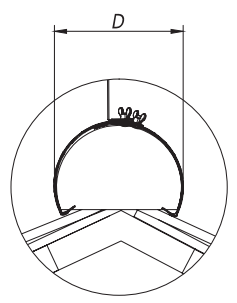

Установка конькового молниеприемника на круглом коньке

Ив. № подл. Подпись и дата Взам. инв. №

Поз.	Наименование	Код	Кол.	Примечание
1	Молниеприемник на круглый конек	NL5100...NL5200		D=125...205 мм. Поставляется в комплекте
2	Универсальный соединитель	NG3103		
3	Пруток 8 мм	NC1008		