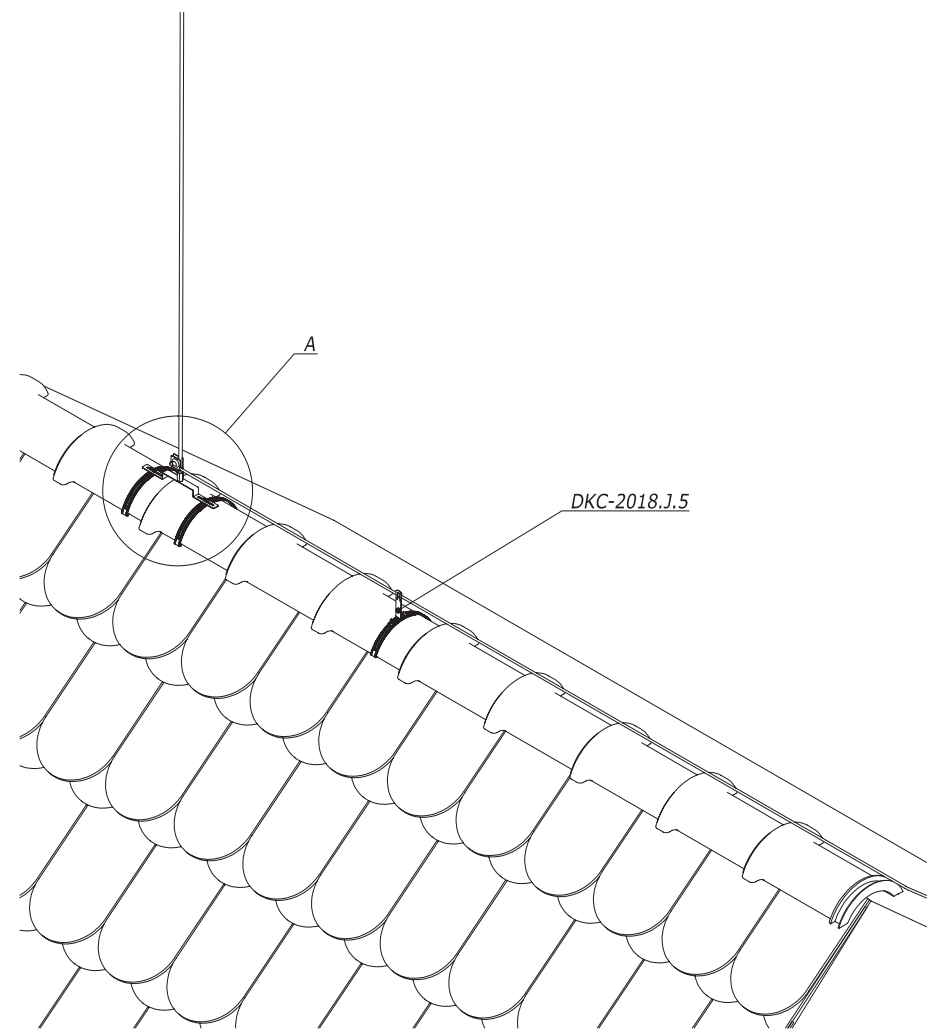

Установка конькового молниеприемника на круглом коньке

Ив. № подл. Подпись и дата Взам. инв. №

Поз.	Наименование	Код	Кол.	Примечание
1	Молниеприемник на круглый конек	NL5100...NL5200		D=125...205 мм. Поставляется в комплекте
2	Универсальный соединитель	NG3103		
3	Пруток 8 мм	NC1008		