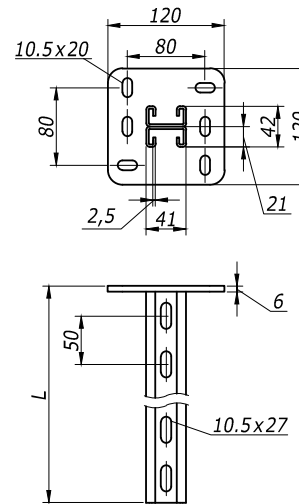

Подвес BSP-21

Подвес BSD-21

Подвес BSD-41

B	Вес,	Код
мм	кг/ шт	
300	1,17	BSP2103HDZ
400	1,36	BSP2104HDZ
500	1,55	BSP2105HDZ
600	1,74	BSP2106HDZ
800	2,12	BSP2108HDZ
1000	2,50	BSP2110HDZ

B	Вес,	Код
мм	кг/ шт	
200	1,36	BSD2102HDZ
300	1,68	BSD2103HDZ
400	2,12	BSD2104HDZ
500	2,50	BSD2105HDZ
600	2,88	BSD2106HDZ
800	3,64	BSD2108HDZ
1000	7,00	BSD2110HDZ
1200	5,16	BSD2112HDZ
1500	6,30	BSD2115HDZ
2000	8,20	BSD2120HDZ

B	Вес,	Код
мм	кг/ шт	
200	1,67	BSD4102HDZ
300	2,21	BSD4103HDZ
400	2,74	BSD4104HDZ
500	3,27	BSD4105HDZ
600	3,80	BSD4106HDZ
800	4,87	BSD4108HDZ
1000	5,70	BSD4110HDZ
1200	6,72	BSD4112HDZ
1500	8,59	BSD4115HDZ
2000	11,25	BSD4120HDZ