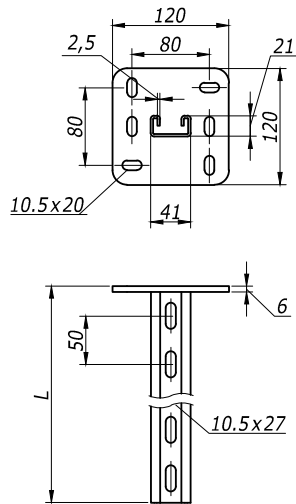

Подвес BSP-21

Подвес BSD-21

Подвес BSD-41

B	Вес,	Код
мм	кг/ шт	
300	1,17	BSP2103HDZ
400	1,36	BSP2104HDZ
500	1,55	BSP2105HDZ
600	1,74	BSP2106HDZ
800	2,12	BSP2108HDZ
1000	2,50	BSP2110HDZ

B	Вес,	Код
мм	кг/ шт	
200	1,36	BSD2102HDZ
300	1,68	BSD2103HDZ
400	2,12	BSD2104HDZ
500	2,50	BSD2105HDZ
600	2,88	BSD2106HDZ
800	3,64	BSD2108HDZ
1000	7,00	BSD2110HDZ
1200	5,16	BSD2112HDZ
1500	6,30	BSD2115HDZ
2000	8,20	BSD2120HDZ

B	Вес,	Код
мм	кг/ шт	
200	1,67	BSD4102HDZ
300	2,21	BSD4103HDZ
400	2,74	BSD4104HDZ
500	3,27	BSD4105HDZ
600	3,80	BSD4106HDZ
800	4,87	BSD4108HDZ
1000	5,70	BSD4110HDZ
1200	6,72	BSD4112HDZ
1500	8,59	BSD4115HDZ
2000	11,25	BSD4120HDZ