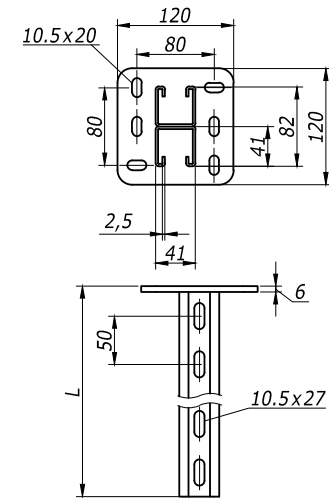

Подвес BSP-21

Подвес BSD-21

Подвес BSD-41

B	Вес,	Код
мм	кг/ шт	
300	1,17	BSP2103HDZ
400	1,36	BSP2104HDZ
500	1,55	BSP2105HDZ
600	1,74	BSP2106HDZ
800	2,12	BSP2108HDZ
1000	2,50	BSP2110HDZ

B	Вес,	Код
мм	кг/ шт	
200	1,36	BSD2102HDZ
300	1,68	BSD2103HDZ
400	2,12	BSD2104HDZ
500	2,50	BSD2105HDZ
600	2,88	BSD2106HDZ
800	3,64	BSD2108HDZ
1000	7,00	BSD2110HDZ
1200	5,16	BSD2112HDZ
1500	6,30	BSD2115HDZ
2000	8,20	BSD2120HDZ

B	Вес,	Код
мм	кг/ шт	
200	1,67	BSD4102HDZ
300	2,21	BSD4103HDZ
400	2,74	BSD4104HDZ
500	3,27	BSD4105HDZ
600	3,80	BSD4106HDZ
800	4,87	BSD4108HDZ
1000	5,70	BSD4110HDZ
1200	6,72	BSD4112HDZ
1500	8,59	BSD4115HDZ
2000	11,25	BSD4120HDZ