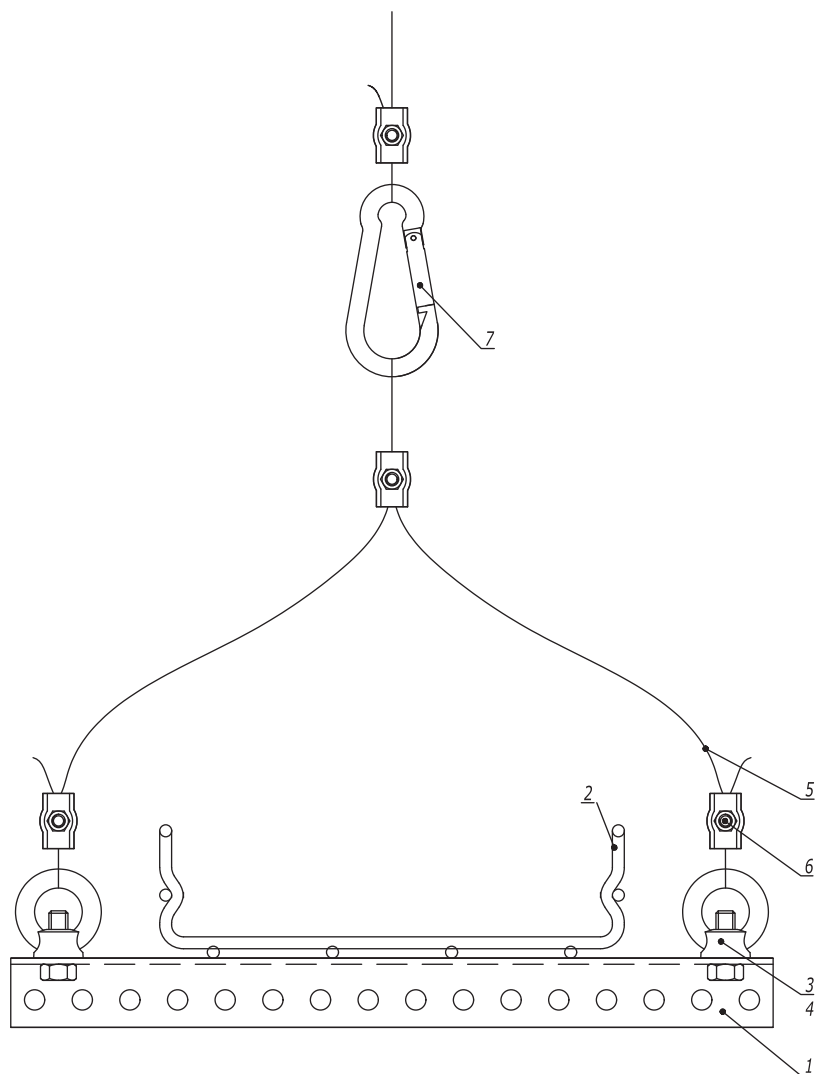

Монтаж на один трос

Таблица 1  
Комплект "рым-болт с гайкой  
шестигранной"

Поз.	Наименование	Код
3	Гайка шестигранной DIN 934	СМ111000
4	Рым-болт DIN 580	СМ610063

Таблица 2  
Комплект "рым-гайка с болтом с  
шестигранной головкой"

Поз.	Наименование	Код
3	Болт с шестигранной головкой DIN 933	СМ081030
4	Рым-гайка DIN 582	СМ609010

Поз.	Наименование	Код	Кол.	Примечание	
1	Профиль П-образный				
2	Лоток кабельный серии S5/F5				
3	Болт с шестигранной головкой/гайка шестигранная			См. табл. 1, 2	
4	Рым-гайка DIN 582/рым-болт DIN 580				
5	Трос стальной DIN 3055	СМ6255**			
6	Зажим для троса Simplex/Duplex	СМ6220**/ СМ6230**			
7	Карабин/такелажная скоба	СМ6260**/ СМ6070**/ СМ631**			
Изм.	Кол.уч.	Лист	№ док.	Подпись	Дата